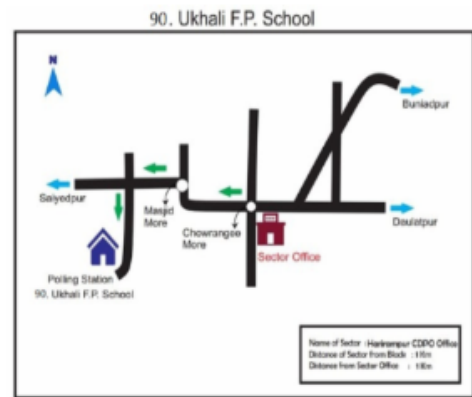

Key MAP View