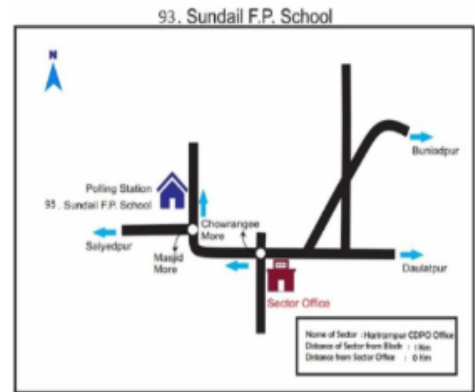

নির্বাচক নিবন্ধন আধিকারিকের স্বাক্ষর

Nazri Naksha

Google Map View

Polling Station Building Front View

Polling Station Front View

Cad View

Key MAP View

1 নাম : আমিনা খাতুন স্বামীর নাম : আইনুল হক বাড়ির নং : n0025 বয়স : 71 লিঙ্গ : মহিলা	RBT2151017 ফটো উপলব্ধ	2 নাম : খয়রন খাতুন স্বামীর নাম : সাজ্জাত আলী বাড়ির নং : n0028 বয়স : 55 লিঙ্গ : মহিলা	LPZ21695725 ফটো উপলব্ধ	3 নাম : তাজমিরা খাতুন স্বামীর নাম : জাহাঙ্গির আলম বাড়ির নং : n0040 বয়স : 28 লিঙ্গ : মহিলা	RBT1687854 ফটো উপলব্ধ
4 নাম : মর্তুজা আলী পিতার নাম : ইশাহাক মিয়া বাড়ির নং : n0042 বয়স : 43 লিঙ্গ : পুরুষ	LPZ2091619 ফটো উপলব্ধ	5 নাম : তসলিম মিয়া মায়ের নাম : উইকল বেওয়া বাড়ির নং : n0033 বয়স : 55 লিঙ্গ : পুরুষ	LPZ2705986 ফটো উপলব্ধ	6 নাম : মমতাজ বেগম স্বামীর নাম : তাজুজ্জল হুসেন বাড়ির নং : n0033 বয়স : 38 লিঙ্গ : মহিলা	RBT1226539 ফটো উপলব্ধ
7 নাম : আবু তাহের পিতার নাম : মহিসীন আলী বাড়ির নং : n0038 বয়স : 56 লিঙ্গ : পুরুষ	RBT2148674 ফটো উপলব্ধ	8 নাম : রাজিয়া খাতুন স্বামীর নাম : নসিরুদ্দীন বাড়ির নং : n0028 বয়স : 61 লিঙ্গ : মহিলা	LPZ1695717 ফটো উপলব্ধ	9 নাম : তাকসিম খাতুন স্বামীর নাম : আবু তাহের বাড়ির নং : n0038 বয়স : 50 লিঙ্গ : মহিলা	RBT2148666 ফটো উপলব্ধ
10 নাম : এনামুল ইসলাম পিতার নাম : আব্দুল রসিদ বাড়ির নং : n0037 বয়স : 57 লিঙ্গ : পুরুষ	RBT2151090 ফটো উপলব্ধ	11 নাম : তছরা খাতুন স্বামীর নাম : মোকসেদ আলী বাড়ির নং : n0043 বয়স : 41 লিঙ্গ : মহিলা	LPZ2301851 ফটো উপলব্ধ	12 নাম : মসলেম মিয়া মায়ের নাম : উইকল বেওয়া বাড়ির নং : n0033 বয়স : 37 লিঙ্গ : পুরুষ	RBT1123611 ফটো উপলব্ধ
13 নাম : মুক্তারিনা খাতুন স্বামীর নাম : মসলেম মিয়া বাড়ির নং : n0033 বয়স : 34 লিঙ্গ : মহিলা	RBT1326529 ফটো উপলব্ধ	14 নাম : বিলকিস খাতুন স্বামীর নাম : উইকল মিয়া বাড়ির নং : n0228 বয়স : 34 লিঙ্গ : মহিলা	RJJ1064922 ফটো উপলব্ধ	15 নাম : তফিজুল হুসেন পিতার নাম : বাউদুর রহমান বাড়ির নং : n0033 বয়স : 52 লিঙ্গ : পুরুষ	RBT0284463 ফটো উপলব্ধ
16 নাম : কেয়া বসাক স্বামীর নাম : বিষ্ণু হালদার বাড়ির নং : এন2231 বয়স : 25 লিঙ্গ : মহিলা	RBT1929231 ফটো উপলব্ধ	17 নাম : সুফিয়া খাতুন স্বামীর নাম : আবেদ হোসেন বাড়ির নং : n0029 বয়স : 51 লিঙ্গ : মহিলা	LPZ2302503 ফটো উপলব্ধ	18 নাম : রোজী ইসলাম পিতার নাম : রেজাউল ইসলাম বাড়ির নং : 0032 বয়স : 21 লিঙ্গ : মহিলা	RBT2419760 ফটো উপলব্ধ
19 নাম : মহিদুল ইসলাম পিতার নাম : তাজুজ্জল ইসলাম বাড়ির নং : নং33 বয়স : 25 লিঙ্গ : পুরুষ	RBT2331031 ফটো উপলব্ধ	20 নাম : ইমরান আলম পিতার নাম : সুইকল হক বাড়ির নং : n0025 বয়স : 30 লিঙ্গ : পুরুষ	RBT1442250 ফটো উপলব্ধ	21 নাম : রুবেল সরকার মায়ের নাম : জয়নাল আবেদিন বাড়ির নং : এন0016 বয়স : 25 লিঙ্গ : পুরুষ	RBT1927862 ফটো উপলব্ধ
22 নাম : রেজিনা খাতুন স্বামীর নাম : মোকসেদ আলী বাড়ির নং : n0284 বয়স : 32 লিঙ্গ : মহিলা	RBT1316199 ফটো উপলব্ধ	23 নাম : সাকিল ইগবার পিতার নাম : আক্রামুল ইসলাম বাড়ির নং : এন0037 বয়স : 24 লিঙ্গ : পুরুষ	RBT2293249 ফটো উপলব্ধ	24 নাম : নুরজাহান খাতুন স্বামীর নাম : আব্দুল রসিদ বাড়ির নং : n0037 বয়স : 76 লিঙ্গ : মহিলা	RBT2151132 ফটো উপলব্ধ
25 নাম : আক্তারী খাতুন স্বামীর নাম : এনামুল ইসলাম বাড়ির নং : n0037 বয়স : 40 লিঙ্গ : মহিলা	RBT1006782 ফটো উপলব্ধ	26 নাম : বেবী সবনম স্বামীর নাম : রেজাউল ইসলাম বাড়ির নং : n0037 বয়স : 44 লিঙ্গ : মহিলা	LPZ2303113 ফটো উপলব্ধ	27 নাম : সাবেদা খাতুন স্বামীর নাম : এনামুল ইসলাম বাড়ির নং : n0037 বয়স : 51 লিঙ্গ : মহিলা	RBT2151082 ফটো উপলব্ধ
28 নাম : রাজেশ ইসলাম পিতার নাম : রেজাউল ইসলাম বাড়ির নং : নং37 বয়স : 23 লিঙ্গ : পুরুষ	RBT2331288 ফটো উপলব্ধ	29 নাম : আক্রামুল ইসলাম পিতার নাম : আব্দুল রসিদ বাড়ির নং : n0037 বয়স : 52 লিঙ্গ : পুরুষ	RBT2149912 ফটো উপলব্ধ	30 নাম : সামিলা খাতুন স্বামীর নাম : সমল মোস্তা বাড়ির নং : n0016 বয়স : 65 লিঙ্গ : মহিলা	RBT2150548 ফটো উপলব্ধ