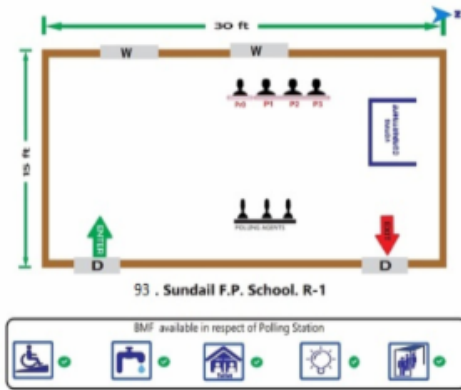

নির্বাচক নিবন্ধন আধিকারিকের স্বাক্ষর

Nazri Naksha

Google Map View

Polling Station Building Front View

Polling Station Front View

Cad View

Key MAP View

1 নাম : আমিনা খাতুন স্বামীর নাম : আইনুল হক বাড়ির নং : n0025 বয়স : 71 লিঙ্গ : মহিলা	RBT2151017 ফটো উপলব্ধ	2 নাম : খয়রন খাতুন স্বামীর নাম : সাজ্জাত আলী বাড়ির নং : n0028 বয়স : 55 লিঙ্গ : মহিলা	LPZ21695725 ফটো উপলব্ধ	3 নাম : তাজমিরা খাতুন স্বামীর নাম : জাহাঙ্গির আলম বাড়ির নং : n0040 বয়স : 28 লিঙ্গ : মহিলা	RBT1687854 ফটো উপলব্ধ
4 নাম : মর্তুজা আলী পিতার নাম : ইশাহাক মিয়া বাড়ির নং : n0042 বয়স : 43 লিঙ্গ : পুরুষ	LPZ2091619 ফটো উপলব্ধ	5 নাম : তসলিম মিয়া মায়ের নাম : উইকল বেওয়া বাড়ির নং : n0033 বয়স : 55 লিঙ্গ : পুরুষ	LPZ2705986 ফটো উপলব্ধ	6 নাম : মমতাজ বেগম স্বামীর নাম : তাজুজ্জল হুসেন বাড়ির নং : n0033 বয়স : 38 লিঙ্গ : মহিলা	RBT1226539 ফটো উপলব্ধ
7 নাম : আবু তাহের পিতার নাম : মহিসীন আলী বাড়ির নং : n0038 বয়স : 56 লিঙ্গ : পুরুষ	RBT2148674 ফটো উপলব্ধ	8 নাম : রাজিয়া খাতুন স্বামীর নাম : নসিরুদ্দীন বাড়ির নং : n0028 বয়স : 61 লিঙ্গ : মহিলা	LPZ1695717 ফটো উপলব্ধ	9 নাম : তাকসিম খাতুন স্বামীর নাম : আবু তাহের বাড়ির নং : n0038 বয়স : 50 লিঙ্গ : মহিলা	RBT2148666 ফটো উপলব্ধ
10 নাম : এনামুল ইসলাম পিতার নাম : আব্দুল রসিদ বাড়ির নং : n0037 বয়স : 57 লিঙ্গ : পুরুষ	RBT2151090 ফটো উপলব্ধ	11 নাম : তছরা খাতুন স্বামীর নাম : মোকসেদ আলী বাড়ির নং : n0043 বয়স : 41 লিঙ্গ : মহিলা	LPZ2301851 ফটো উপলব্ধ	12 নাম : মসলেম মিয়া মায়ের নাম : উইকল বেওয়া বাড়ির নং : n0033 বয়স : 37 লিঙ্গ : পুরুষ	RBT1123611 ফটো উপলব্ধ
13 নাম : মুক্তারিনা খাতুন স্বামীর নাম : মসলেম মিয়া বাড়ির নং : n0033 বয়স : 34 লিঙ্গ : মহিলা	RBT1326529 ফটো উপলব্ধ	14 নাম : বিলকিস খাতুন স্বামীর নাম : উইকল মিয়া বাড়ির নং : n0228 বয়স : 34 লিঙ্গ : মহিলা	RJJ1064922 ফটো উপলব্ধ	15 নাম : তফিজুল হুসেন পিতার নাম : বাউদুর রহমান বাড়ির নং : n0033 বয়স : 52 লিঙ্গ : পুরুষ	RBT0284463 ফটো উপলব্ধ
16 নাম : কেয়া বসাক স্বামীর নাম : বিষ্ণু হালদার বাড়ির নং : এন2231 বয়স : 25 লিঙ্গ : মহিলা	RBT1929231 ফটো উপলব্ধ	17 নাম : সুফিয়া খাতুন স্বামীর নাম : আবেদ হোসেন বাড়ির নং : n0029 বয়স : 51 লিঙ্গ : মহিলা	LPZ2302503 ফটো উপলব্ধ	18 নাম : রোজী ইসলাম পিতার নাম : রেজাউল ইসলাম বাড়ির নং : 0032 বয়স : 21 লিঙ্গ : মহিলা	RBT2419760 ফটো উপলব্ধ
19 নাম : মহিদুল ইসলাম পিতার নাম : তাজুজ্জল ইসলাম বাড়ির নং : নং33 বয়স : 25 লিঙ্গ : পুরুষ	RBT2331031 ফটো উপলব্ধ	20 নাম : ইমরান আলম পিতার নাম : সুইকল হক বাড়ির নং : n0025 বয়স : 30 লিঙ্গ : পুরুষ	RBT1442250 ফটো উপলব্ধ	21 নাম : রুবেল সরকার মায়ের নাম : জয়নাল আবেদিন বাড়ির নং : এন0016 বয়স : 25 লিঙ্গ : পুরুষ	RBT1927862 ফটো উপলব্ধ
22 নাম : রেজিনা খাতুন স্বামীর নাম : মোকসেদ আলী বাড়ির নং : n0284 বয়স : 32 লিঙ্গ : মহিলা	RBT1316199 ফটো উপলব্ধ	23 নাম : সাকিল ইগবার পিতার নাম : আক্রামুল ইসলাম বাড়ির নং : এন0037 বয়স : 24 লিঙ্গ : পুরুষ	RBT2293249 ফটো উপলব্ধ	24 নাম : নুরজাহান খাতুন স্বামীর নাম : আব্দুল রসিদ বাড়ির নং : n0037 বয়স : 76 লিঙ্গ : মহিলা	RBT2151132 ফটো উপলব্ধ
25 নাম : আক্তারী খাতুন স্বামীর নাম : এনামুল ইসলাম বাড়ির নং : n0037 বয়স : 40 লিঙ্গ : মহিলা	RBT1006782 ফটো উপলব্ধ	26 নাম : বেবী সবনম স্বামীর নাম : রেজাউল ইসলাম বাড়ির নং : n0037 বয়স : 44 লিঙ্গ : মহিলা	LPZ2303113 ফটো উপলব্ধ	27 নাম : সাবেদা খাতুন স্বামীর নাম : এনামুল ইসলাম বাড়ির নং : n0037 বয়স : 51 লিঙ্গ : মহিলা	RBT2151082 ফটো উপলব্ধ
28 নাম : রাজেশ ইসলাম পিতার নাম : রেজাউল ইসলাম বাড়ির নং : নং37 বয়স : 23 লিঙ্গ : পুরুষ	RBT2331288 ফটো উপলব্ধ	29 নাম : আক্রামুল ইসলাম পিতার নাম : আব্দুল রসিদ বাড়ির নং : n0037 বয়স : 52 লিঙ্গ : পুরুষ	RBT2149912 ফটো উপলব্ধ	30 নাম : সামিলা খাতুন স্বামীর নাম : সমল মোস্তা বাড়ির নং : n0016 বয়স : 65 লিঙ্গ : মহিলা	RBT2150548 ফটো উপলব্ধ