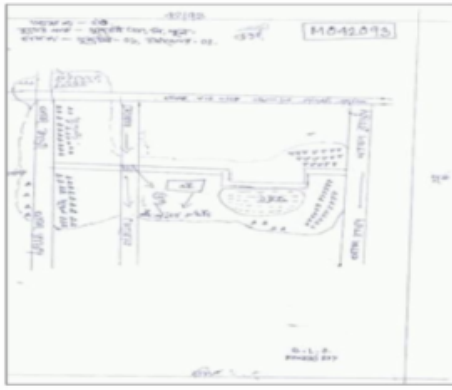

Nazri Naksha