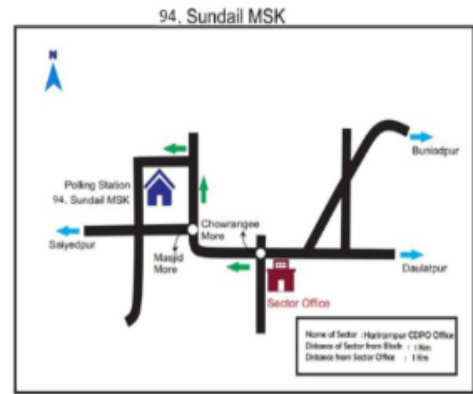

নির্বাচক নিবন্ধন আধিকারিকের স্বাক্ষর

Nazri Naksha

Google Map View

Polling Station Building Front View

Polling Station Front View

Cad View

Key MAP View

1 নাম : গাজি আতাউল্লাহ পিতার নাম : আব্দুল জালাল বাড়ির নং : N0068 বয়স : 32 লিঙ্গ : পুরুষ	RBT1226646 ফটো উপলব্ধ	2 নাম : আনোয়ারা আকতার বেগম স্বামীর নাম : আব্দুল জালাল বাড়ির নং : n0068 বয়স : 62 লিঙ্গ : মহিলা	RBT2458271 ফটো উপলব্ধ	3 নাম : ফারেহা আকতার পিতার নাম : আব্দুল জালাল বাড়ির নং : n0068 বয়স : 32 লিঙ্গ : মহিলা	RBT1226653 ফটো উপলব্ধ
4 নাম : তাহরা আকতার পিতার নাম : আব্দুল জালাল বাড়ির নং : n0068 বয়স : 29 লিঙ্গ : মহিলা	RBT1552868 ফটো উপলব্ধ	5 নাম : আব্দুল জালাল পিতার নাম : দীন মহম্মাদ বাড়ির নং : n0068 বয়স : 64 লিঙ্গ : পুরুষ	RBT2356376 ফটো উপলব্ধ	6 নাম : হরেন কর্মকার পিতার নাম : বাবুলাল কর্মকার বাড়ির নং : n0006 বয়স : 61 লিঙ্গ : পুরুষ	WB/06/035/303193 ফটো উপলব্ধ
7 নাম : চন্দনা কর্মকার মায়ের নাম : সবি কর্মকার বাড়ির নং : n0007 বয়স : 24 লিঙ্গ : মহিলা	RBT2258762 ফটো উপলব্ধ	8 নাম : বাহাদুর কর্মকার পিতার নাম : হরেন কর্মকার বাড়ির নং : n0006 বয়স : 35 লিঙ্গ : পুরুষ	RBT1326685 ফটো উপলব্ধ	9 নাম : মনা কর্মকার লোহার স্বামীর নাম : প্রফুল্ল লোহার বাড়ির নং : n0006 বয়স : 38 লিঙ্গ : মহিলা	RBT1442524 ফটো উপলব্ধ
10 নাম : চরন কর্মকার পিতার নাম : বত্রিশ কর্মকার বাড়ির নং : n0069 বয়স : 65 লিঙ্গ : পুরুষ	LPZ2766525 ফটো উপলব্ধ	11 নাম : মঞ্জু কর্মকার স্বামীর নাম : চরণ কর্মকার বাড়ির নং : n0070 বয়স : 38 লিঙ্গ : মহিলা	RBT0288886 ফটো উপলব্ধ	12 নাম : রঞ্জন কর্মকার মায়ের নাম : কাশোবতী কর্মকার বাড়ির নং : n0196 বয়স : 27 লিঙ্গ : পুরুষ	RBT1778695 ফটো উপলব্ধ
13 নাম : জাটলা কর্মকার স্বামীর নাম : হরেন কর্মকার বাড়ির নং : n0006 বয়স : 56 লিঙ্গ : মহিলা	WB/06/035/303366 ফটো উপলব্ধ	14 নাম : কুশিলা সরকার স্বামীর নাম : হপিল সরকার বাড়ির নং : এন0012 বয়স : 53 লিঙ্গ : মহিলা	LPZ0032458 ফটো উপলব্ধ	15 নাম : আলতি কর্মকার স্বামীর নাম : যতীন কর্মকার বাড়ির নং : n0007 বয়স : 61 লিঙ্গ : মহিলা	RBT2282531 ফটো উপলব্ধ
16 নাম : বিনয় কর্মকার পিতার নাম : যতীন কর্মকার বাড়ির নং : n0007 বয়স : 49 লিঙ্গ : পুরুষ	RBT2282242 ফটো উপলব্ধ	17 নাম : সাবী কর্মকার স্বামীর নাম : বিনয় কর্মকার বাড়ির নং : n0007 বয়স : 45 লিঙ্গ : মহিলা	RBT1688209 ফটো উপলব্ধ	18 নাম : কমলি লোহার স্বামীর নাম : বচন লোহার বাড়ির নং : n0006 বয়স : 31 লিঙ্গ : মহিলা	RBT1688027 ফটো উপলব্ধ
19 নাম : যতীন কর্মকার পিতার নাম : ফেলান লোহার বাড়ির নং : n0007 বয়স : 66 লিঙ্গ : পুরুষ	RBT2282234 ফটো উপলব্ধ	20 নাম : বির্ধন কর্মকার স্বামীর নাম : চরন লোহার বাড়ির নং : n0012 বয়স : 71 লিঙ্গ : মহিলা	WB/06/035/303399 ফটো উপলব্ধ	21 নাম : মিঠুন কর্মকার পিতার নাম : ধীরেন লোহার বাড়ির নং : n0012 বয়স : 32 লিঙ্গ : পুরুষ	RBT1442532 ফটো উপলব্ধ
22 নাম : সুরোজ কর্মকার মায়ের নাম : উলো লোহার বাড়ির নং : এন0012 বয়স : 23 লিঙ্গ : পুরুষ	RBT2540441 ফটো উপলব্ধ	23 নাম : সাগর কর্মকার পিতার নাম : বিনয় কর্মকার বাড়ির নং : এন007 বয়স : 22 লিঙ্গ : পুরুষ	RBT2473148 ফটো উপলব্ধ	24 নাম : সেফালি কর্মকার স্বামীর নাম : বিশ্বজিৎ কর্মকার বাড়ির নং : এন0136 বয়স : 26 লিঙ্গ : মহিলা	RBT1913730 ফটো উপলব্ধ
25 নাম : ফুটো সরেন মায়ের নাম : কাহা হাসদা বাড়ির নং : n0019 বয়স : 32 লিঙ্গ : পুরুষ	RBT1442482 ফটো উপলব্ধ	26 নাম : মতি কান্ত রায় পিতার নাম : বরেন রায় বাড়ির নং : n0019 বয়স : 30 লিঙ্গ : পুরুষ	RBT1688175 ফটো উপলব্ধ	27 নাম : কাহা হাসদা স্বামীর নাম : মোটা হাসদা বাড়ির নং : n0019 বয়স : 61 লিঙ্গ : মহিলা	WB/06/035/303427 ফটো উপলব্ধ
28 নাম : সুফল সরেন পিতার নাম : কাহা হাসদা বাড়ির নং : n0019 বয়স : 32 লিঙ্গ : পুরুষ	RBT1442490 ফটো উপলব্ধ	29 নাম : ডেট হাসদা পিতার নাম : মোটা বাড়ির নং : n0019 বয়স : 53 লিঙ্গ : পুরুষ	WB/06/035/303352 ফটো উপলব্ধ	30 নাম : চুরকী মুরমু স্বামীর নাম : তালু সরেন বাড়ির নং : n0019 বয়স : 51 লিঙ্গ : মহিলা	WB/06/035/303874 ফটো উপলব্ধ