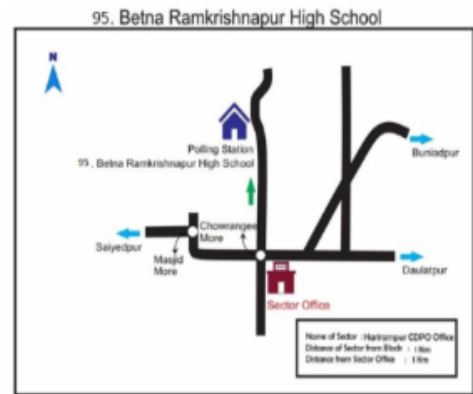

Key MAP View