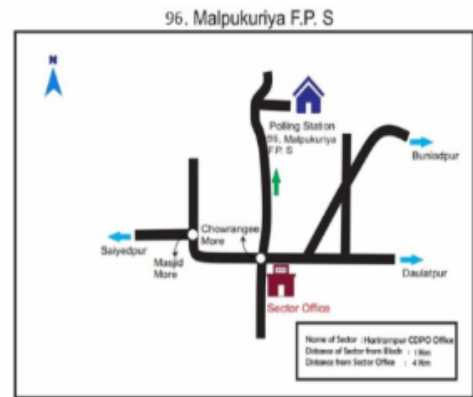

Key MAP View