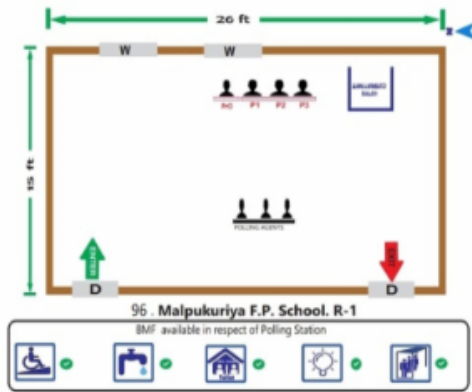

নির্বাচক নিবন্ধন আধিকারিকের স্বাক্ষর

Nazri Naksha

Google Map View

Polling Station Building Front View

Polling Station Front View

Cad View

Key MAP View

1 নাম : লাকিমা খাতুন স্বামীর নাম : এত্রামুল রহমান বাড়ির নং : n0060 বয়স : 42 লিঙ্গ : মহিলা	RBT0299438 ফটো উপলব্ধ	2 নাম : দিলরুবা খাতুন স্বামীর নাম : রুপচান্দ ইসলাম বাড়ির নং : নং63 বয়স : 29 লিঙ্গ : মহিলা	RBT2275386 ফটো উপলব্ধ	3 নাম : জাসমিন আরা খাতুন পিতার নাম : বুধ মোহাম্মদ বাড়ির নং : n0013 বয়স : 28 লিঙ্গ : মহিলা	RBT1917103 ফটো উপলব্ধ
4 নাম : রুমে আরমদানি পিতার নাম : নজরুল ইসলাম বাড়ির নং : এন0068 বয়স : 25 লিঙ্গ : মহিলা	RBT1915933 ফটো উপলব্ধ	5 নাম : নেশামন বেওয়া স্বামীর নাম : বজির বাড়ির নং : n0130 বয়স : 69 লিঙ্গ : মহিলা	WB/06/035/240287 ফটো উপলব্ধ	6 নাম : রাবেয়া খাতুন স্বামীর নাম : সইদুর রহমান বাড়ির নং : n0060 বয়স : 64 লিঙ্গ : মহিলা	WB/06/035/270114 ফটো উপলব্ধ
7 নাম : নাসিমা খাতুন স্বামীর নাম : আসরাফুল হোসেন বাড়ির নং : n0060 বয়স : 40 লিঙ্গ : মহিলা	RBT1443704 ফটো উপলব্ধ	8 নাম : আসরাফুল হোসেন পিতার নাম : সইদুর রহমান বাড়ির নং : n0060 বয়স : 46 লিঙ্গ : পুরুষ	LPZ2557940 ফটো উপলব্ধ	9 নাম : এত্রামুল রহমান পিতার নাম : সইদুর রহমান বাড়ির নং : n0060 বয়স : 43 লিঙ্গ : পুরুষ	RBT0299446 ফটো উপলব্ধ
10 নাম : গোলাম মোস্তফা মায়ের নাম : সলী বেওয়া বাড়ির নং : n0066 বয়স : 41 লিঙ্গ : পুরুষ	RBT0297788 ফটো উপলব্ধ	11 নাম : জাহানারা বেগম স্বামীর নাম : আব্দুল জব্বার বাড়ির নং : n0105 বয়স : 49 লিঙ্গ : মহিলা	RBT2177731 ফটো উপলব্ধ	12 নাম : আকবর আলি পিতার নাম : আসরাফুল হোসেন বাড়ির নং : এন0060 বয়স : 26 লিঙ্গ : পুরুষ	RBT1916774 ফটো উপলব্ধ
13 নাম : মহিবুর ইসলাম পিতার নাম : মাহিরুদ্দিন মিঞা বাড়ির নং : এন0025 বয়স : 25 লিঙ্গ : পুরুষ	RBT1916899 ফটো উপলব্ধ	14 নাম : দিলরুবা খাতুন (বিবি) স্বামীর নাম : শহীজান মিঞা বাড়ির নং : n0013 বয়স : 35 লিঙ্গ : মহিলা	RBT1227511 ফটো উপলব্ধ	15 নাম : রুপ চান্দ ইসলাম পিতার নাম : নজরুল ইসলাম বাড়ির নং : n0063 বয়স : 35 লিঙ্গ : পুরুষ	RBT1227552 ফটো উপলব্ধ
16 নাম : রেহেনা পারভিন স্বামীর নাম : মজহার হুসেন বাড়ির নং : n0049 বয়স : 35 লিঙ্গ : মহিলা	RBT1327378 ফটো উপলব্ধ	17 নাম : মোঃ জয়নাল আবেদীন মায়ের নাম : ফাতেমা বিবি বাড়ির নং : n0031 বয়স : 68 লিঙ্গ : পুরুষ	LPZ2290518 ফটো উপলব্ধ	18 নাম : মজাহার হোসেন পিতার নাম : আব্দুল রহমান বাড়ির নং : n0011 বয়স : 59 লিঙ্গ : পুরুষ	RBT2600310 ফটো উপলব্ধ
19 নাম : মকলেসুর রহমান পিতার নাম : মোহাম্মদ হোসেন আলি বাড়ির নং : n0101 বয়স : 46 লিঙ্গ : পুরুষ	RBT2177590 ফটো উপলব্ধ	20 নাম : মরজিনা বিবি স্বামীর নাম : মরফেদুল রহমান বাড়ির নং : n0078 বয়স : 42 লিঙ্গ : মহিলা	LPZ2082204 ফটো উপলব্ধ	21 নাম : সারমিনা খাতুন স্বামীর নাম : এস্তাজুল হুসেন বাড়ির নং : N0090 বয়স : 30 লিঙ্গ : মহিলা	RBT1917368 ফটো উপলব্ধ
22 নাম : রাজিনা খাতুন স্বামীর নাম : মহাতাবুদ্দিন বাড়ির নং : n0025 বয়স : 51 লিঙ্গ : মহিলা	WB/06/035/270245 ফটো উপলব্ধ	23 নাম : নাজেমুল ইসলাম পিতার নাম : রমজান আলী বাড়ির নং : n0065 বয়স : 37 লিঙ্গ : পুরুষ	LPZ2702959 ফটো উপলব্ধ	24 নাম : মনিরুল ইসলাম পিতার নাম : রমজান আলী বাড়ির নং : n0065 বয়স : 31 লিঙ্গ : পুরুষ	RBT1327261 ফটো উপলব্ধ
25 নাম : মরফেদুল রহমান পিতার নাম : কফিলদিন মিঞা বাড়ির নং : n0078 বয়স : 52 লিঙ্গ : পুরুষ	WB/06/035/270200 ফটো উপলব্ধ	26 নাম : রেবিকা সুলতানা স্বামীর নাম : মোহাম্মদ হোসেন বাড়ির নং : এন0026 বয়স : 24 লিঙ্গ : মহিলা	RBT2325736 ফটো উপলব্ধ	27 নাম : জাহাঙ্গীর আলম পিতার নাম : আব্বাসদিন সার্বকার বাড়ির নং : n0090 বয়স : 42 লিঙ্গ : পুরুষ	LPZ2702942 ফটো উপলব্ধ
28 নাম : নুরনেহার বিবি স্বামীর নাম : মনসুর রহমান বাড়ির নং : n0074 বয়স : 46 লিঙ্গ : মহিলা	RBT2177905 ফটো উপলব্ধ	29 নাম : দিলদার হোসেন পিতার নাম : নজরুল ইসলাম বাড়ির নং : n0063 বয়স : 35 লিঙ্গ : পুরুষ	RBT0920298 ফটো উপলব্ধ	30 নাম : মকসুরা খাতুন স্বামীর নাম : মজাহার হোসেন বাড়ির নং : n0011 বয়স : 53 লিঙ্গ : মহিলা	WB/06/035/270139 ফটো উপলব্ধ