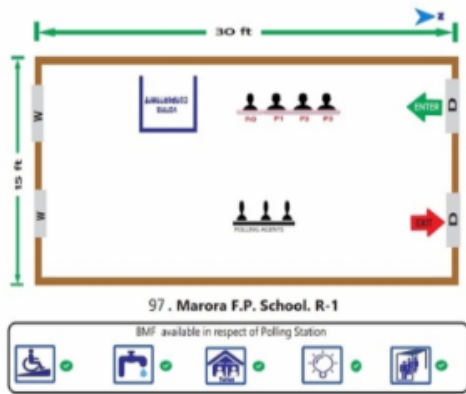

নির্বাচক নিবন্ধন আধিকারিকের স্বাক্ষর

Nazri Naksha

Google Map View

Polling Station Building Front View

Polling Station Front View

Cad View

Key MAP View

1 নাম : জ্যোৎস্নাআরা বেগম স্বামীর নাম : রাজ্জাক হোসেন বাড়ির নং : n0063 বয়স : 52 লিঙ্গ : মহিলা	RBT2354371 ফটো উপলব্ধ	2 নাম : ফেলানী খাতুন স্বামীর নাম : রস্তম আলী বাড়ির নং : n0063 বয়স : 51 লিঙ্গ : মহিলা	WB/06/035/273120 ফটো উপলব্ধ	3 নাম : সারমিনা আকতার বানু স্বামীর নাম : আকতার সরকার বাড়ির নং : n0013 বয়স : 33 লিঙ্গ : মহিলা	RBT1101054 ফটো উপলব্ধ
4 নাম : রাজ্জাক হোসেন পিতার নাম : মহাম্মাদ জ্যাকেরিয়া বাড়ির নং : n0063 বয়স : 55 লিঙ্গ : পুরুষ	RBT2034916 ফটো উপলব্ধ	5 নাম : মাসেদা খাতুন স্বামীর নাম : আনারুল ইসলাম বাড়ির নং : n0001 বয়স : 44 লিঙ্গ : মহিলা	LPZ1859313 ফটো উপলব্ধ	6 নাম : আকতারী বিবি স্বামীর নাম : সনু মহাম্মাদ বাড়ির নং : n0050 বয়স : 49 লিঙ্গ : মহিলা	RBT2084044 ফটো উপলব্ধ
7 নাম : রুবিনা খাতুন স্বামীর নাম : মস্তফা আলম বাড়ির নং : n0036 বয়স : 33 লিঙ্গ : মহিলা	RBT1443977 ফটো উপলব্ধ	8 নাম : রাবিউল ইসলাম পিতার নাম : রাজ্জাক হোসেন বাড়ির নং : n0063 বয়স : 29 লিঙ্গ : পুরুষ	RBT1554096 ফটো উপলব্ধ	9 নাম : পিন্টু লোহার পিতার নাম : গৌরু লোহার বাড়ির নং : n0123 বয়স : 37 লিঙ্গ : পুরুষ	RBT1228089 ফটো উপলব্ধ
10 নাম : জাফর ইকবাল পিতার নাম : এমদাদুল হক বাড়ির নং : n0077 বয়স : 41 লিঙ্গ : পুরুষ	LPZ2292985 ফটো উপলব্ধ	11 নাম : নুপুর সরকার স্বামীর নাম : সহদেব সরকার বাড়ির নং : এন0005 বয়স : 23 লিঙ্গ : মহিলা	RBT2433720 ফটো উপলব্ধ	12 নাম : লায়লা আক্তাবানবানু স্বামীর নাম : হাসমত রহমান বাড়ির নং : n0054 বয়স : 50 লিঙ্গ : মহিলা	RBT2084887 ফটো উপলব্ধ
13 নাম : দিলরুবা বিবি স্বামীর নাম : মোস্তফা রাসেদ আলী বাড়ির নং : n0149 বয়স : 38 লিঙ্গ : মহিলা	LPZ2763159 ফটো উপলব্ধ	14 নাম : সাবিনা খাতুন পিতার নাম : রাকিব রৌশন বাড়ির নং : n0074 বয়স : 41 লিঙ্গ : মহিলা	KSL4289377 ফটো উপলব্ধ	15 নাম : মিনারুল ইসলাম পিতার নাম : রাজ্জাক হোসেন বাড়ির নং : n0063 বয়স : 34 লিঙ্গ : পুরুষ	RBT1125178 ফটো উপলব্ধ
16 নাম : গোলাম মর্তুজা পিতার নাম : হাসমত রহমান বাড়ির নং : n0054 বয়স : 30 লিঙ্গ : পুরুষ	RBT1444108 ফটো উপলব্ধ	17 নাম : মাসেদা খাতুন স্বামীর নাম : সৈয়দ সাইফুল আলী বাড়ির নং : n0147 বয়স : 41 লিঙ্গ : মহিলা	LPZ1695048 ফটো উপলব্ধ	18 নাম : সাইনুর বিবি স্বামীর নাম : জামিরউদ্দিন সরকার বাড়ির নং : n0050 বয়স : 49 লিঙ্গ : মহিলা	WB/06/035/273703 ফটো উপলব্ধ
19 নাম : রসিদা বেওয়া স্বামীর নাম : মতিউর রহমান বাড়ির নং : n0039 বয়স : 76 লিঙ্গ : মহিলা	WB/06/035/273175 ফটো উপলব্ধ	# 20 নাম : আক্রাম মহাম্মাদ পিতার নাম : মোজাম্মেল হক বাড়ির নং : এন0024 বয়স : 26 লিঙ্গ : পুরুষ	RBT1983899 ফটো উপলব্ধ	21 নাম : মনোয়ারা খাতুন স্বামীর নাম : মোজাম্মেল হক বাড়ির নং : n0039 বয়স : 60 লিঙ্গ : মহিলা	RBT2090140 ফটো উপলব্ধ
22 নাম : মোজাম্মেল হক পিতার নাম : মহম্মাদ জেকেরিয়া রহমান বাড়ির নং : n0024 বয়স : 46 লিঙ্গ : পুরুষ	LPZ1695378 ফটো উপলব্ধ	23 নাম : রুনা বেগম স্বামীর নাম : সৈয়দ আশরাফুল আলী বাড়ির নং : n0148 বয়স : 36 লিঙ্গ : মহিলা	RBT1228865 ফটো উপলব্ধ	24 নাম : সাহিম রহমান পিতার নাম : মকসেদুর রহমান বাড়ির নং : 0077 বয়স : 25 লিঙ্গ : পুরুষ	RBT2156974 ফটো উপলব্ধ
25 নাম : রাকিব রৌশন পিতার নাম : মসিউর রহমান বাড়ির নং : n0074 বয়স : 42 লিঙ্গ : পুরুষ	LPZ2292969 ফটো উপলব্ধ	26 নাম : নূর আলম পিতার নাম : মোস্তফা হোসেন বাড়ির নং : n0095 বয়স : 24 লিঙ্গ : পুরুষ	RBT2271450 ফটো উপলব্ধ	27 নাম : কলিমদীন মিঞা পিতার নাম : অবিরুদ্ধীন মিঞা বাড়ির নং : n0050 বয়স : 53 লিঙ্গ : পুরুষ	WB/06/035/033108 ফটো উপলব্ধ
28 নাম : কনিকা বানু স্বামীর নাম : জামিনুর রহমান বাড়ির নং : n0109 বয়স : 43 লিঙ্গ : মহিলা	LPZ2762490 ফটো উপলব্ধ	29 নাম : জয়নাব খাতুন স্বামীর নাম : মুনিরুল ইসলাম বাড়ির নং : n0169 বয়স : 49 লিঙ্গ : মহিলা	LPZ1858422 ফটো উপলব্ধ	30 নাম : মোজাম্মেল হক পিতার নাম : মতিউর রহমান বাড়ির নং : n0039 বয়স : 65 লিঙ্গ : পুরুষ	RBT2090124 ফটো উপলব্ধ