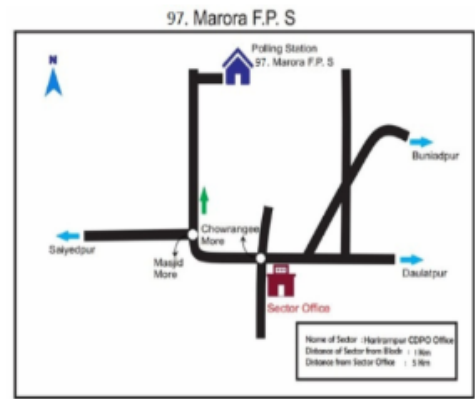

নির্বাচক নিবন্ধন আধিকারিকের স্বাক্ষর

Nazri Naksha

Google Map View

Polling Station Building Front View

Polling Station Front View

Cad View

Key MAP View

1 নাম : জ্যোৎস্নাআরা বেগম স্বামীর নাম : রাজ্জাক হোসেন বাড়ির নং : n0063 বয়স : 52 লিঙ্গ : মহিলা	RBT2354371 ফটো উপলব্ধ	2 নাম : ফেলানী খাতুন স্বামীর নাম : রস্তম আলী বাড়ির নং : n0063 বয়স : 51 লিঙ্গ : মহিলা	WB/06/035/273120 ফটো উপলব্ধ	3 নাম : সারমিনা আকতার বানু স্বামীর নাম : আকতার সরকার বাড়ির নং : n0013 বয়স : 33 লিঙ্গ : মহিলা	RBT1101054 ফটো উপলব্ধ
4 নাম : রাজ্জাক হোসেন পিতার নাম : মহাম্মাদ জ্যাকেরিয়া বাড়ির নং : n0063 বয়স : 55 লিঙ্গ : পুরুষ	RBT2034916 ফটো উপলব্ধ	5 নাম : মাসেদা খাতুন স্বামীর নাম : আনারুল ইসলাম বাড়ির নং : n0001 বয়স : 44 লিঙ্গ : মহিলা	LPZ1859313 ফটো উপলব্ধ	6 নাম : আকতারী বিবি স্বামীর নাম : সনু মহাম্মাদ বাড়ির নং : n0050 বয়স : 49 লিঙ্গ : মহিলা	RBT2084044 ফটো উপলব্ধ
7 নাম : রুবিনা খাতুন স্বামীর নাম : মস্তফা আলম বাড়ির নং : n0036 বয়স : 33 লিঙ্গ : মহিলা	RBT1443977 ফটো উপলব্ধ	8 নাম : রাবিউল ইসলাম পিতার নাম : রাজ্জাক হোসেন বাড়ির নং : n0063 বয়স : 29 লিঙ্গ : পুরুষ	RBT1554096 ফটো উপলব্ধ	9 নাম : পিন্টু লোহার পিতার নাম : গৌরু লোহার বাড়ির নং : n0123 বয়স : 37 লিঙ্গ : পুরুষ	RBT1228089 ফটো উপলব্ধ
10 নাম : জাফর ইকবাল পিতার নাম : এমদাদুল হক বাড়ির নং : n0077 বয়স : 41 লিঙ্গ : পুরুষ	LPZ2292985 ফটো উপলব্ধ	11 নাম : নুপুর সরকার স্বামীর নাম : সহদেব সরকার বাড়ির নং : এন0005 বয়স : 23 লিঙ্গ : মহিলা	RBT2433720 ফটো উপলব্ধ	12 নাম : লায়লা আক্তাবানবানু স্বামীর নাম : হাসমত রহমান বাড়ির নং : n0054 বয়স : 50 লিঙ্গ : মহিলা	RBT2084887 ফটো উপলব্ধ
13 নাম : দিলরুবা বিবি স্বামীর নাম : মোস্তফা রাসেদ আলী বাড়ির নং : n0149 বয়স : 38 লিঙ্গ : মহিলা	LPZ2763159 ফটো উপলব্ধ	14 নাম : সাবিনা খাতুন পিতার নাম : রাকিব রৌশন বাড়ির নং : n0074 বয়স : 41 লিঙ্গ : মহিলা	KSL4289377 ফটো উপলব্ধ	15 নাম : মিনারুল ইসলাম পিতার নাম : রাজ্জাক হোসেন বাড়ির নং : n0063 বয়স : 34 লিঙ্গ : পুরুষ	RBT1125178 ফটো উপলব্ধ
16 নাম : গোলাম মর্তুজা পিতার নাম : হাসমত রহমান বাড়ির নং : n0054 বয়স : 30 লিঙ্গ : পুরুষ	RBT1444108 ফটো উপলব্ধ	17 নাম : মাসেদা খাতুন স্বামীর নাম : সৈয়দ সাইফুল আলী বাড়ির নং : n0147 বয়স : 41 লিঙ্গ : মহিলা	LPZ1695048 ফটো উপলব্ধ	18 নাম : সাইনুর বিবি স্বামীর নাম : জামিরউদ্দিন সরকার বাড়ির নং : n0050 বয়স : 49 লিঙ্গ : মহিলা	WB/06/035/273703 ফটো উপলব্ধ
19 নাম : রসিদা বেওয়া স্বামীর নাম : মতিউর রহমান বাড়ির নং : n0039 বয়স : 76 লিঙ্গ : মহিলা	WB/06/035/273175 ফটো উপলব্ধ	# 20 নাম : আক্রাম মহাম্মাদ পিতার নাম : মোজাম্মেল হক বাড়ির নং : এন0024 বয়স : 26 লিঙ্গ : পুরুষ	RBT1983899 ফটো উপলব্ধ	21 নাম : মনোয়ারা খাতুন স্বামীর নাম : মোজাম্মেল হক বাড়ির নং : n0039 বয়স : 60 লিঙ্গ : মহিলা	RBT2090140 ফটো উপলব্ধ
22 নাম : মোজাম্মেল হক পিতার নাম : মহম্মাদ জেকেরিয়া রহমান বাড়ির নং : n0024 বয়স : 46 লিঙ্গ : পুরুষ	LPZ1695378 ফটো উপলব্ধ	23 নাম : রুনা বেগম স্বামীর নাম : সৈয়দ আশরাফুল আলী বাড়ির নং : n0148 বয়স : 36 লিঙ্গ : মহিলা	RBT1228865 ফটো উপলব্ধ	24 নাম : সাহিম রহমান পিতার নাম : মকসেদুর রহমান বাড়ির নং : 0077 বয়স : 25 লিঙ্গ : পুরুষ	RBT2156974 ফটো উপলব্ধ
25 নাম : রাকিব রৌশন পিতার নাম : মসিউর রহমান বাড়ির নং : n0074 বয়স : 42 লিঙ্গ : পুরুষ	LPZ2292969 ফটো উপলব্ধ	26 নাম : নূর আলম পিতার নাম : মোস্তফা হোসেন বাড়ির নং : n0095 বয়স : 24 লিঙ্গ : পুরুষ	RBT2271450 ফটো উপলব্ধ	27 নাম : কলিমদীন মিঞা পিতার নাম : অবিরুদ্ধীন মিঞা বাড়ির নং : n0050 বয়স : 53 লিঙ্গ : পুরুষ	WB/06/035/033108 ফটো উপলব্ধ
28 নাম : কনিকা বানু স্বামীর নাম : জামিনুর রহমান বাড়ির নং : n0109 বয়স : 43 লিঙ্গ : মহিলা	LPZ2762490 ফটো উপলব্ধ	29 নাম : জয়নাব খাতুন স্বামীর নাম : মুনিরুল ইসলাম বাড়ির নং : n0169 বয়স : 49 লিঙ্গ : মহিলা	LPZ1858422 ফটো উপলব্ধ	30 নাম : মোজাম্মেল হক পিতার নাম : মতিউর রহমান বাড়ির নং : n0039 বয়স : 65 লিঙ্গ : পুরুষ	RBT2090124 ফটো উপলব্ধ