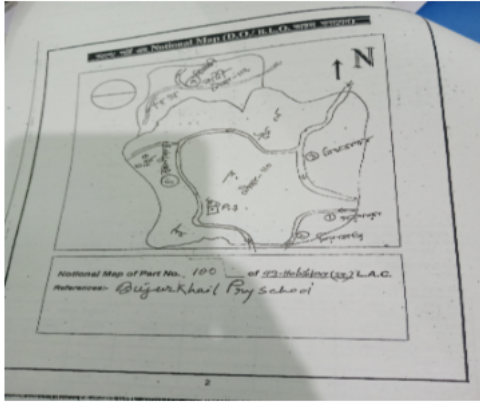

Nazri Naksha