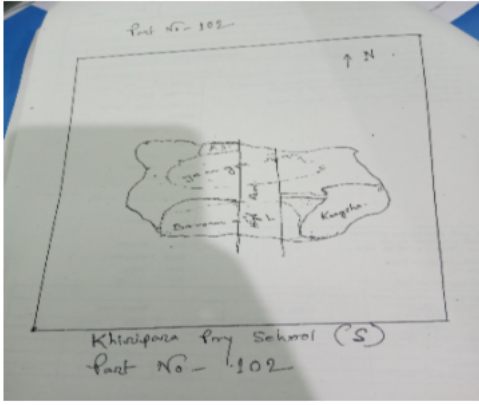

নির্বাচক নিবন্ধন আধিকারিকের স্বাক্ষর

Nazri Naksha

Google Map View

Polling Station Building Front View

Polling Station Front View

Cad View

Key MAP View

বিধানসভা নির্বাচনক্ষেত্রের নং, নাম : 43-হবিবপুর
ভাগ নং, নাম : 1-কাংশা,