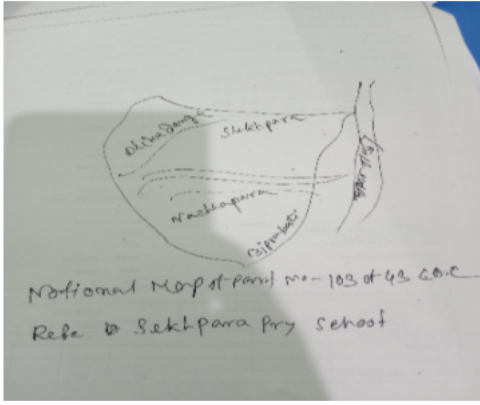

Nazri Naksha