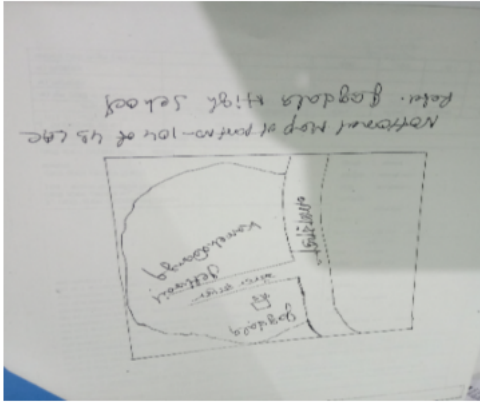

নির্বাচক নিবন্ধন আধিকারিকের স্বাক্ষর

Nazri Naksha

Google Map View

Polling Station Building Front View

Polling Station Front View

Cad View

Key MAP View

বিধানসভা নির্বাচনক্ষেত্রের নং, নাম : 43-হবিবপুর
ভাগ নং, নাম : 1-করচা ডাঙ্গা(সাঁওতালপাড়া),