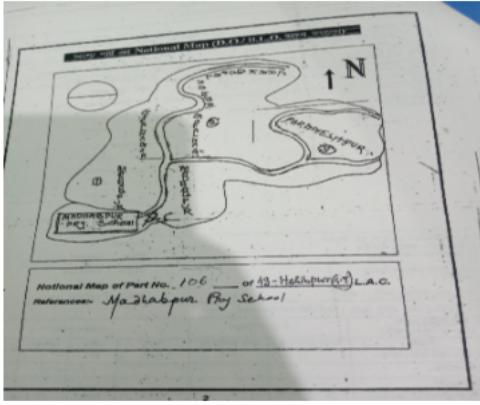

Nazri Naksha