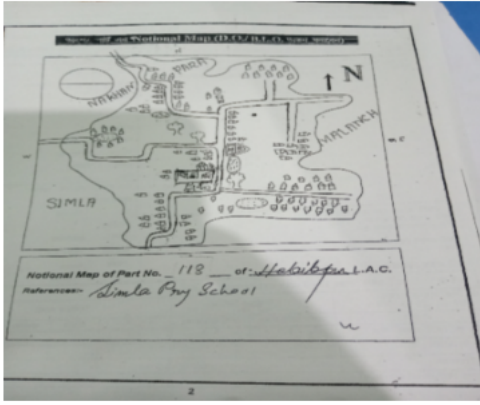

Nazri Naksha