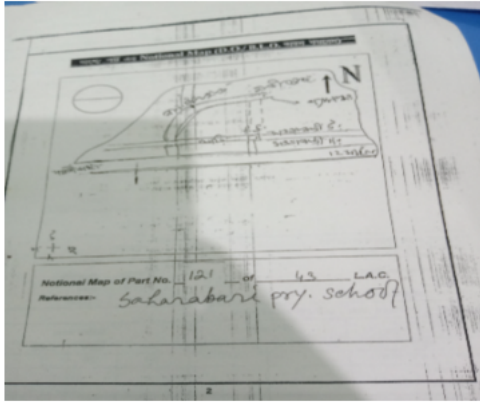

নির্বাচক নিবন্ধন আধিকারিকের স্বাক্ষর

Nazri Naksha

Google Map View

Polling Station Building Front View

Polling Station Front View

Cad View

Key MAP View

বিধানসভা নির্বাচনক্ষেত্রের নং, নাম : 43-হবিবপুর  
ভাগ নং, নাম : 1-বান পাহাড়,