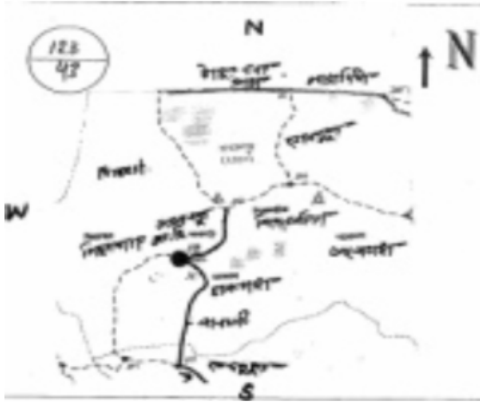

Nazri Naksha