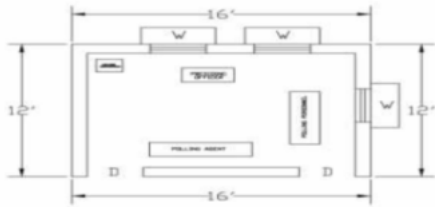

নির্বাচক নিবন্ধন আধিকারিকের স্বাক্ষর

Nazri Naksha

Google Map View

Polling Station Building Front View

Polling Station Front View

Cad View

Key MAP View

বিধানসভা নির্বাচনক্ষেত্রের নং, নাম : 43-হবিবপুর
ভাগ নং, নাম : 1-জামালপুর,