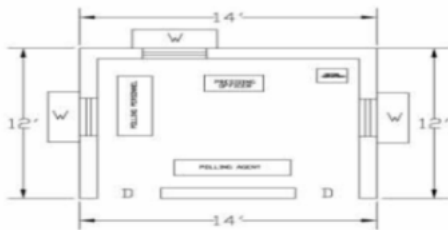

নির্বাচক নিবন্ধন আধিকারিকের স্বাক্ষর

Nazri Naksha

Google Map View

Polling Station Building Front View

Polling Station Front View

Cad View

Key MAP View

1 নাম : কৌসিলা প্রামানিক পিতার নাম: গোপাল প্রামানিক বাড়ির নং : n0022 বয়স : 32 লিঙ্গ : মহিলা	YTU1330695 ফটো উপলব্ধ	2 নাম : দিপালী প্রামানিক স্বামীর নাম: গোপাল প্রামানিক বাড়ির নং : n0022 বয়স : 31 লিঙ্গ : মহিলা	YTU1558964 ফটো উপলব্ধ	3 নাম : রামপ্রসাদ বর্মন পিতার নাম: কুমোদ বর্মন বাড়ির নং : n0300 বয়স : 33 লিঙ্গ : পুরুষ	YTU1454164 ফটো উপলব্ধ
4 নাম : মহন বর্মন পিতার নাম: যতিন বর্মন বাড়ির নং : পাট-124 বয়স : 38 লিঙ্গ : পুরুষ	YTU1077932 ফটো উপলব্ধ	5 নাম : প্রার্থনা বিশ্বাস স্বামীর নাম: পবিত্র বিশ্বাস বাড়ির নং : এন0000 বয়স : 45 লিঙ্গ : মহিলা	YTU2178382 ফটো উপলব্ধ	6 নাম : বিথীকা বিশ্বাস পিতার নাম: দীপক বিশ্বাস বাড়ির নং : এন0330 বয়স : 23 লিঙ্গ : মহিলা	YTU2108637 ফটো উপলব্ধ
7 নাম : বাসন্তী বেসরা পিতার নাম: রশীদ বেসরা বাড়ির নং : n0243 বয়স : 27 লিঙ্গ : মহিলা	YTU1827682 ফটো উপলব্ধ	8 নাম : রঞ্জিত বেসরা পিতার নাম: কবিরাজ বেসরা বাড়ির নং : এন0274 বয়স : 23 লিঙ্গ : পুরুষ	YTU2108702 ফটো উপলব্ধ	9 নাম : সুরোপিনী মণ্ডল স্বামীর নাম: রঞ্জিত মণ্ডল বাড়ির নং : n0007 বয়স : 57 লিঙ্গ : মহিলা	WB/07/039/267522 ফটো উপলব্ধ
10 নাম : কমল মন্ডল পিতার নাম: মহিন্দ্র মন্ডল বাড়ির নং : n0007 বয়স : 38 লিঙ্গ : পুরুষ	YTU1220631 ফটো উপলব্ধ	11 নাম : শরৎ মণ্ডল পিতার নাম: গৌরব মণ্ডল বাড়ির নং : n0008 বয়স : 58 লিঙ্গ : পুরুষ	WB/07/039/267502 ফটো উপলব্ধ	12 নাম : প্রদীপ মন্ডল পিতার নাম: নীলমণ্ডল বাড়ির নং : n0025 বয়স : 40 লিঙ্গ : পুরুষ	MQQ3163185 ফটো উপলব্ধ
13 নাম : ননিগোপাল মণ্ডল পিতার নাম: মহেন্দ্র মণ্ডল বাড়ির নং : n0025 বয়স : 63 লিঙ্গ : পুরুষ	WB/07/039/267484 ফটো উপলব্ধ	14 নাম : সুধীর মণ্ডল পিতার নাম: মহেন্দ্র মণ্ডল বাড়ির নং : n0025 বয়স : 60 লিঙ্গ : পুরুষ	WB/07/039/267486 ফটো উপলব্ধ	15 নাম : গহমবালা মণ্ডল স্বামীর নাম: অনিল মণ্ডল বাড়ির নং : n0023 বয়স : 64 লিঙ্গ : মহিলা	WB/07/039/267459 ফটো উপলব্ধ
16 নাম : বিমলা মণ্ডল স্বামীর নাম: শরৎ মণ্ডল বাড়ির নং : n0008 বয়স : 55 লিঙ্গ : মহিলা	WB/07/039/267503 ফটো উপলব্ধ	17 নাম : উষা মণ্ডল স্বামীর নাম: শরৎ মণ্ডল বাড়ির নং : n0017 বয়স : 48 লিঙ্গ : মহিলা	MQQ3161023 ফটো উপলব্ধ	18 নাম : সোমি মণ্ডল স্বামীর নাম: বলভদ্র মণ্ডল বাড়ির নং : n0020 বয়স : 63 লিঙ্গ : মহিলা	WB/07/039/267458 ফটো উপলব্ধ
19 নাম : দুলালী মণ্ডল স্বামীর নাম: হেমন্ত মণ্ডল বাড়ির নং : n0010 বয়স : 52 লিঙ্গ : মহিলা	WB/07/039/267504 ফটো উপলব্ধ	20 নাম : পৌরী মণ্ডল অন্যান্য: নিবারন মণ্ডল বাড়ির নং : n0011 বয়স : 60 লিঙ্গ : মহিলা	WB/07/039/267508 ফটো উপলব্ধ	21 নাম : ফুলমণী মণ্ডল স্বামীর নাম: তিলক মণ্ডল বাড়ির নং : n0009 বয়স : 59 লিঙ্গ : মহিলা	WB/07/039/267499 ফটো উপলব্ধ
22 নাম : অঞ্জোবালা মন্ডল স্বামীর নাম: দেবেন মন্ডল বাড়ির নং : n0009 বয়স : 41 লিঙ্গ : মহিলা	MQQ3160934 ফটো উপলব্ধ	23 নাম : মিনু মণ্ডল স্বামীর নাম: অজিত মণ্ডল বাড়ির নং : n0011 বয়স : 56 লিঙ্গ : মহিলা	WB/07/039/267510 ফটো উপলব্ধ	24 নাম : রকি মন্ডল পিতার নাম: রামপ্রসাদ মন্ডল বাড়ির নং : n0011 বয়স : 27 লিঙ্গ : পুরুষ	YTU1748953 ফটো উপলব্ধ
25 নাম : মীরা বালা মন্ডল পিতার নাম: প্রফুল্ল মন্ডল বাড়ির নং : এন0000 বয়স : 25 লিঙ্গ : মহিলা	YTU2016301 ফটো উপলব্ধ	26 নাম : ধীরেন্দ্র মণ্ডল পিতার নাম: কেশব মণ্ডল বাড়ির নং : n0028 বয়স : 67 লিঙ্গ : পুরুষ	WB/07/039/267478 ফটো উপলব্ধ	27 নাম : গেনাই মণ্ডল স্বামীর নাম: ধীরেন্দ্র মণ্ডল বাড়ির নং : n0028 বয়স : 63 লিঙ্গ : মহিলা	WB/07/039/267479 ফটো উপলব্ধ
28 নাম : হিমালী মন্ডল স্বামীর নাম: চন্দন মন্ডল বাড়ির নং : n0028 বয়স : 37 লিঙ্গ : মহিলা	YTU1330836 ফটো উপলব্ধ	29 নাম : নীনামী মণ্ডল স্বামীর নাম: ননীগোপাল মণ্ডল বাড়ির নং : n0029 বয়স : 60 লিঙ্গ : মহিলা	WB/07/039/267485 ফটো উপলব্ধ	30 নাম : নমিতা মন্ডল পিতার নাম: নুপেন মন্ডল বাড়ির নং : N0-04 বয়স : 25 লিঙ্গ : মহিলা	YTU1903731 ফটো উপলব্ধ