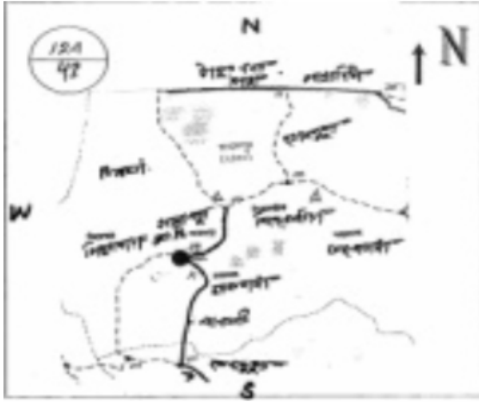

Nazri Naksha