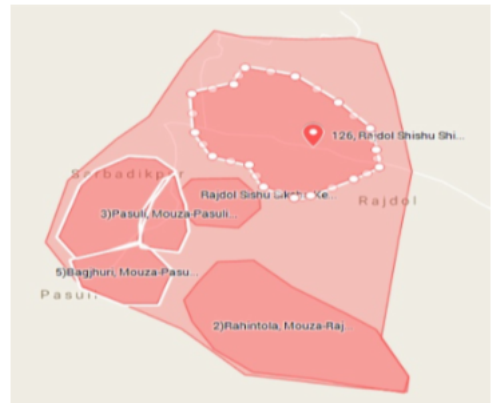

নির্বাচক নিবন্ধন আধিকারিকের স্বাক্ষর

Nazri Naksha

Google Map View

Polling Station Building Front View

Polling Station Front View

Cad View

Key MAP View

বিধানসভা নির্বাচনক্ষেত্রের নং, নাম : 43-হবিবপুর
ভাগ নং, নাম : 1-সর্বাঙ্গিকপুর,