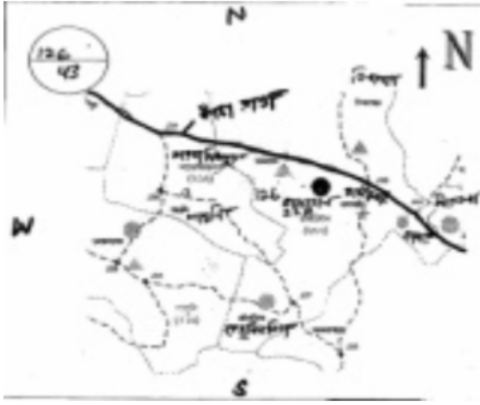

নির্বাচক নিবন্ধন আধিকারিকের স্বাক্ষর

Nazri Naksha

Google Map View

Polling Station Building Front View

Polling Station Front View

Cad View

Key MAP View

বিধানসভা নির্বাচনক্ষেত্রের নং, নাম : 43-হবিবপুর
ভাগ নং, নাম : 1-সর্বাঙ্গিকপুর,