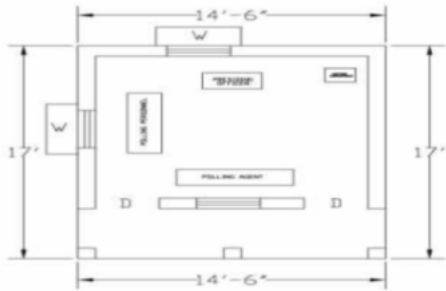

নির্বাচক নিবন্ধন আধিকারিকের স্বাক্ষর

Nazri Naksha

Google Map View

Polling Station Building Front View

Polling Station Front View

Cad View

Key MAP View

বিধানসভা নির্বাচনক্ষেত্রের নং, নাম : 43-হবিবপুর
ভাগ নং, নাম : 1-সর্বাঙ্গিকপুর,