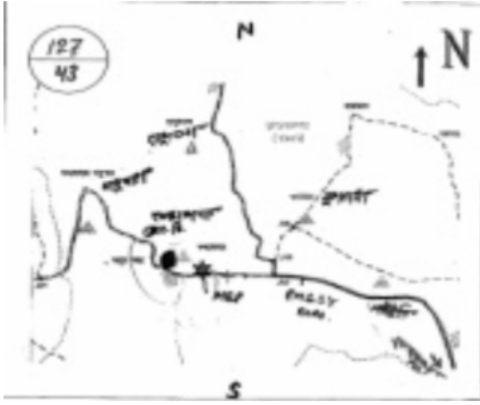

Nazri Naksha