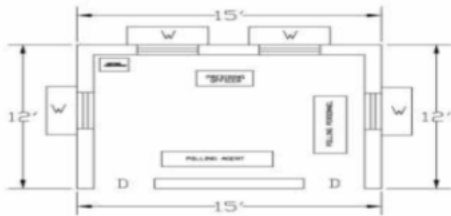

নির্বাচক নিবন্ধন আধিকারিকের স্বাক্ষর

Nazri Naksha

Google Map View

Polling Station Building Front View

Polling Station Front View

Cad View

Key MAP View

বিধানসভা নির্বাচনক্ষেত্রের নং, নাম : 43-হবিবপুর
ভাগ নং, নাম : 1-ঘুঘুচোড়া,