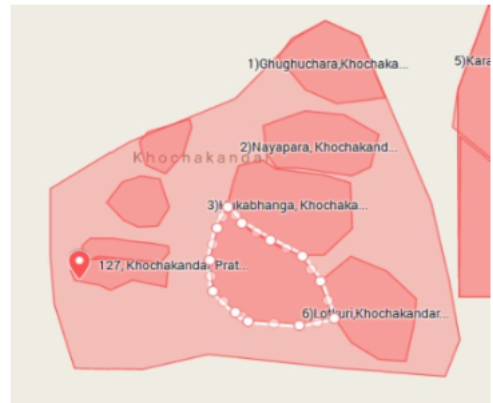

নির্বাচক নিবন্ধন আধিকারিকের স্বাক্ষর

Nazri Naksha

Google Map View

Polling Station Building Front View

Polling Station Front View

Cad View

Key MAP View

বিধানসভা নির্বাচনক্ষেত্রের নং, নাম : 43-হবিবপুর
ভাগ নং, নাম : 1-ঘুঘুচোড়া,