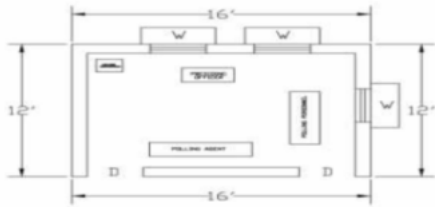

নির্বাচক নিবন্ধন আধিকারিকের স্বাক্ষর

Nazri Naksha

Google Map View

Polling Station Building Front View

Polling Station Front View

Cad View

Key MAP View

বিধানসভা নির্বাচনক্ষেত্রের নং, নাম : 43-হবিবপুর
ভাগ নং, নাম : 1-দামুয়া,