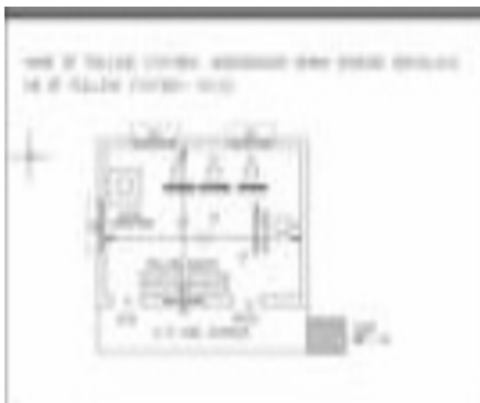

নির্বাচক নিবন্ধন আধিকারিকের স্বাক্ষর

Nazri Naksha

Google Map View

Polling Station Building Front View

Polling Station Front View

Cad View

Key MAP View

1 নাম : গঙ্গা রানী মন্ডল স্বামীর নাম: ধীরেন্দ্র নাথ মন্ডল বাড়ির নং : n0001 বয়স : 63 লিঙ্গ : মহিলা	MQQ3590106 ফটো উপলব্ধ	2 নাম : গোপাল মন্ডল পিতার নাম: ধীরেন্দ্রনাথ মন্ডল বাড়ির নং : n0001 বয়স : 36 লিঙ্গ : পুরুষ	YTU0897819 ফটো উপলব্ধ	3 নাম : আল্পনা ভৌমিক (খাঁ) স্বামীর নাম: সুবীর খাঁ বাড়ির নং : n0116 বয়স : 45 লিঙ্গ : মহিলা	YTU1079797 ফটো উপলব্ধ
4 নাম : ইমরুল ইসলাম পিতার নাম: জামিলুল ইসলাম বাড়ির নং : এন0135 বয়স : 25 লিঙ্গ : পুরুষ	YTU1923630 ফটো উপলব্ধ	5 নাম : সিরাজুল ইসলাম পিতার নাম: নজরুল ইসলাম বাড়ির নং : N0169 বয়স : 24 লিঙ্গ : পুরুষ	YTU2089597 ফটো উপলব্ধ	6 নাম : জালাল উদ্দিন পিতার নাম: জহাক আলী বাড়ির নং : N0162 বয়স : 25 লিঙ্গ : পুরুষ	YTU2091817 ফটো উপলব্ধ
7 নাম : ভজননা খাঁ স্বামীর নাম: সুবল চন্দ্র খাঁ বাড়ির নং : n0041 বয়স : 69 লিঙ্গ : মহিলা	YTU1977883 ফটো উপলব্ধ	8 নাম : রিপন খাঁ পিতার নাম: সুবল চন্দ্র খাঁ বাড়ির নং : n0041 বয়স : 42 লিঙ্গ : পুরুষ	MQQ2985844 ফটো উপলব্ধ	9 নাম : চাঁদমোহন খাঁ পিতার নাম: কার্তিক খাঁ বাড়ির নং : n0040 বয়স : 81 লিঙ্গ : পুরুষ	WB/07/039/021003 ফটো উপলব্ধ
10 নাম : মিরাত বিশ্বাস পিতার নাম: চাঁদ মোহন খাঁ বাড়ির নং : n0040 বয়স : 48 লিঙ্গ : মহিলা	MQQ3589983 ফটো উপলব্ধ	11 নাম : সুবল খাঁ পিতার নাম: কার্তিক খাঁ বাড়ির নং : n0041 বয়স : 76 লিঙ্গ : পুরুষ	WB/07/039/021015 ফটো উপলব্ধ	12 নাম : মল্লিকা খাঁ পিতার নাম: বিশকেটু খান বাড়ির নং : এন0039 বয়স : 23 লিঙ্গ : মহিলা	YTU2118172 ফটো উপলব্ধ
13 নাম : গোবিন্দ খাঁ পিতার নাম: চাঁদমোহন খাঁ বাড়ির নং : n0040 বয়স : 36 লিঙ্গ : পুরুষ	MQQ3650058 ফটো উপলব্ধ	14 নাম : প্রীতম বিশ্বাস পিতার নাম: গনেশ বিশ্বাস বাড়ির নং : n0040 বয়স : 34 লিঙ্গ : পুরুষ	YTU1086354 ফটো উপলব্ধ	15 নাম : রাখাল খাঁ পিতার নাম: কার্তিক খাঁ বাড়ির নং : n0039 বয়স : 93 লিঙ্গ : পুরুষ	WB/07/039/021011 ফটো উপলব্ধ
16 নাম : বন্যা সরকার(খাঁ) স্বামীর নাম: গোবিন্দ খাঁ বাড়ির নং : n0040 বয়স : 34 লিঙ্গ : মহিলা	YTU1289438 ফটো উপলব্ধ	17 নাম : সুস্মিতা খাঁ পিতার নাম: বুদ্ধদেব খাঁ বাড়ির নং : এন00039 বয়স : 21 লিঙ্গ : মহিলা	YTU2263895 ফটো উপলব্ধ	18 নাম : সুকুমার খাঁ পিতার নাম: সুবল চন্দ্র খাঁ বাড়ির নং : n0041 বয়স : 45 লিঙ্গ : পুরুষ	MQQ2612083 ফটো উপলব্ধ
19 নাম : রিতা খাঁ স্বামীর নাম: বিশকেতু খাঁ বাড়ির নং : n0039 বয়স : 55 লিঙ্গ : মহিলা	WB/07/039/021014 ফটো উপলব্ধ	20 নাম : বুদ্ধদেব খাঁ পিতার নাম: রাখাল খাঁ বাড়ির নং : n0039 বয়স : 47 লিঙ্গ : পুরুষ	MQQ1273499 ফটো উপলব্ধ	21 নাম : মমতা খাঁ স্বামীর নাম: রাখাল খাঁ বাড়ির নং : n0039 বয়স : 81 লিঙ্গ : মহিলা	WB/07/039/021012 ফটো উপলব্ধ
22 নাম : মিতুন বিশ্বাস পিতার নাম: গনেশ বিশ্বাস বাড়ির নং : n0040 বয়স : 37 লিঙ্গ : পুরুষ	YTU0045906 ফটো উপলব্ধ	23 নাম : সাধনা রানী খাঁ স্বামীর নাম: চাঁদমোহন খাঁ বাড়ির নং : n0040 বয়স : 74 লিঙ্গ : মহিলা	MQQ0049296 ফটো উপলব্ধ	24 নাম : রেখা সরকার(খাঁ) স্বামীর নাম: সুকুমার খাঁ বাড়ির নং : n0073 বয়স : 36 লিঙ্গ : মহিলা	YTU1527787 ফটো উপলব্ধ
25 নাম : সুবীর খাঁ পিতার নাম: সুভাষ চন্দ্র খাঁ বাড়ির নং : n0073 বয়স : 43 লিঙ্গ : পুরুষ	MQQ1581503 ফটো উপলব্ধ	26 নাম : সুজিত খাঁ পিতার নাম: সুভাষ চন্দ্র খাঁ বাড়ির নং : n0073 বয়স : 40 লিঙ্গ : পুরুষ	MQQ2987006 ফটো উপলব্ধ	27 নাম : বেলারানী খাঁ স্বামীর নাম: সুভাষ খাঁ বাড়ির নং : n0073 বয়স : 67 লিঙ্গ : মহিলা	YTU2304020 ফটো উপলব্ধ
28 নাম : রোহিত খাঁ পিতার নাম: বুদ্ধদেব খাঁ বাড়ির নং : n0039 বয়স : 27 লিঙ্গ : পুরুষ	YTU1718170 ফটো উপলব্ধ	29 নাম : সুভাষ চন্দ্র খাঁ পিতার নাম: জগবন্ধু খাঁ বাড়ির নং : n0073 বয়স : 76 লিঙ্গ : পুরুষ	WB/07/039/021017 ফটো উপলব্ধ	30 নাম : সোনামনি খাঁ পিতার নাম: বিশকেতু খাঁ বাড়ির নং : n0039 বয়স : 34 লিঙ্গ : মহিলা	YTU1086669 ফটো উপলব্ধ