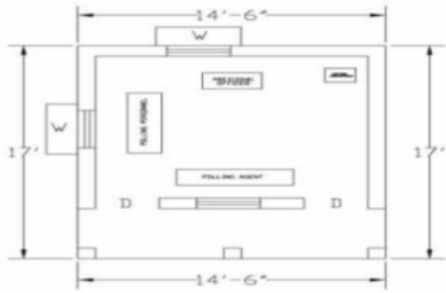

নির্বাচক নিবন্ধন আধিকারিকের স্বাক্ষর

Nazri Naksha

Google Map View

Polling Station Building Front View

Polling Station Front View

Cad View

Key MAP View

বিধানসভা নির্বাচনক্ষেত্রের নং, নাম : 43-হবিবপুর
ভাগ নং, নাম : 1-বেলতলা,