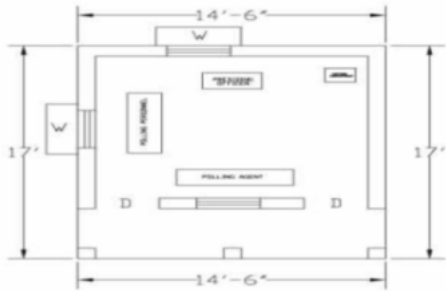

নির্বাচক নিবন্ধন আধিকারিকের স্বাক্ষর

Nazri Naksha

Google Map View

Polling Station Building Front View

Polling Station Front View

Cad View

Key MAP View

বিধানসভা নির্বাচনক্ষেত্রের নং, নাম : 43-হবিবপুর  
ভাগ নং, নাম : 1-চম্পাদিঘী,