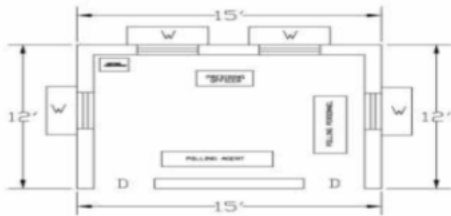

নির্বাচক নিবন্ধন আধিকারিকের স্বাক্ষর

Nazri Naksha

Google Map View

Polling Station Building Front View

Polling Station Front View

Cad View

Key MAP View

1	MQQ2813509	নাম : মাধুরী বোস (বিশ্বাস) স্বামীর নাম: শান্তিরাম বিশ্বাস বাড়ির নং : n0013 বয়স : 53 লিঙ্গ : মহিলা	ফটো উপলব্ধ	2	YTU1226141	নাম : পিন্টু বিশ্বাস পিতার নাম: শান্তিরাম বিশ্বাস বাড়ির নং : n0013 বয়স : 33 লিঙ্গ : পুরুষ	ফটো উপলব্ধ	3	YTU1462134	নাম : রিটু বিশ্বাস পিতার নাম: শান্তি রাম বিশ্বাস বাড়ির নং : n0013 বয়স : 30 লিঙ্গ : পুরুষ	ফটো উপলব্ধ
4	YTU1657246	নাম : সোমা বিশ্বাস পিতার নাম: শান্তি রাম বিশ্বাস বাড়ির নং : n0013 বয়স : 28 লিঙ্গ : মহিলা	ফটো উপলব্ধ	5	YTU2009751	নাম : জোসেফ মুরমু পিতার নাম: মাতলা মুরমু বাড়ির নং : N0000 বয়স : 49 লিঙ্গ : পুরুষ	ফটো উপলব্ধ	6	YTU1225952	নাম : দেবীলাল কিস্কু মায়ের নাম: ফুল কিস্কু বাড়ির নং : n0026 বয়স : 37 লিঙ্গ : পুরুষ	ফটো উপলব্ধ
7	YTU2317345	নাম : মাম্পি কিস্কু পিতার নাম: দেবীলাল কিস্কু বাড়ির নং : এন0026 বয়স : 20 লিঙ্গ : মহিলা	ফটো উপলব্ধ	8	YTU1028349	নাম : পুতুল সরেন স্বামীর নাম: য়োশেফ মুরমু বাড়ির নং : পাট-137 বয়স : 36 লিঙ্গ : মহিলা	ফটো উপলব্ধ	9	MQQ1469543	নাম : মুনী হেমরম স্বামীর নাম: সুনীল সরেন বাড়ির নং : n0006 বয়স : 51 লিঙ্গ : মহিলা	ফটো উপলব্ধ
10	YTU0427088	নাম : মেরীতা সরেন মায়ের নাম: মাইনো টুডু বাড়ির নং : n0006 বয়স : 36 লিঙ্গ : মহিলা	ফটো উপলব্ধ	11	WB/07/039/303034	নাম : মাইনো টুডু স্বামীর নাম: মুটরু সরেন বাড়ির নং : n0006 বয়স : 71 লিঙ্গ : মহিলা	ফটো উপলব্ধ	12	YTU1657238	নাম : শেফালি সরেন পিতার নাম: সুনীল সরেন বাড়ির নং : n0006 বয়স : 28 লিঙ্গ : মহিলা	ফটো উপলব্ধ
13	YTU1337732	নাম : মনিকা হুঁসদা স্বামীর নাম: সুশীল সরেন বাড়ির নং : n0006 বয়স : 35 লিঙ্গ : মহিলা	ফটো উপলব্ধ	14	MQQ3617438	নাম : সুশীল সরেন মায়ের নাম: মাইনো টুডু বাড়ির নং : n0006 বয়স : 38 লিঙ্গ : পুরুষ	ফটো উপলব্ধ	15	YTU2014819	নাম : সলমা কিস্কু স্বামীর নাম: রামসাইন সরেন বাড়ির নং : n0122 বয়স : 35 লিঙ্গ : মহিলা	ফটো উপলব্ধ
16	YTU2184133	নাম : অজন্ত সরেন মায়ের নাম: মুনী হেমরম বাড়ির নং : এন0006 বয়স : 22 লিঙ্গ : পুরুষ	ফটো উপলব্ধ	17	YTU2183887	নাম : রিতু কীর্তনীয়া মায়ের নাম: উষা কীর্তনীয়া বাড়ির নং : এন0000 বয়স : 22 লিঙ্গ : মহিলা	ফটো উপলব্ধ	18	YTU1226042	নাম : মাতী টুডু পিতার নাম: রাম টুডু বাড়ির নং : n0035 বয়স : 61 লিঙ্গ : মহিলা	ফটো উপলব্ধ
19	YTU1337815	নাম : শিবনাথ টুডু পিতার নাম: চরন টুডু বাড়ির নং : n0039 বয়স : 33 লিঙ্গ : পুরুষ	ফটো উপলব্ধ	20	YTU1226018	নাম : জয়ন্তী টুডু মায়ের নাম: ফুল কিস্কু বাড়ির নং : n0032 বয়স : 45 লিঙ্গ : মহিলা	ফটো উপলব্ধ	21	YTU1657261	নাম : বাসন্তী টুডু পিতার নাম: চরন টুডু বাড়ির নং : n0039 বয়স : 35 লিঙ্গ : মহিলা	ফটো উপলব্ধ
22	YTU1337724	নাম : সীতা টুডু স্বামীর নাম: হোপনা সরেন বাড়ির নং : n0282 বয়স : 81 লিঙ্গ : মহিলা	ফটো উপলব্ধ	23	WB/07/039/303013	নাম : সাঁবলী সরেন স্বামীর নাম: চরণ টুডু বাড়ির নং : n0008 বয়স : 61 লিঙ্গ : মহিলা	ফটো উপলব্ধ	24	YTU0921684	নাম : পাল্টন টুডু পিতার নাম: চরন টুডু বাড়ির নং : n0019 বয়স : 37 লিঙ্গ : পুরুষ	ফটো উপলব্ধ
25	YTU1657253	নাম : লতিকা সরেন মায়ের নাম: সীতা টুডু বাড়ির নং : n0282 বয়স : 36 লিঙ্গ : মহিলা	ফটো উপলব্ধ	26	YTU2014835	নাম : রানী মূর্মু স্বামীর নাম: সুফল টুডু বাড়ির নং : n0008 বয়স : 24 লিঙ্গ : মহিলা	ফটো উপলব্ধ	27	YTU1337781	নাম : সোবান বাস্কে পিতার নাম: কবিরাজ বাস্কে বাড়ির নং : n0038 বয়স : 34 লিঙ্গ : পুরুষ	ফটো উপলব্ধ
28	YTU1337823	নাম : বিসু টুডু পিতার নাম: সুরিন টুডু বাড়ির নং : n0030 বয়স : 32 লিঙ্গ : পুরুষ	ফটো উপলব্ধ	29	YTU1226109	নাম : হোপনমই টুডু স্বামীর নাম: কবিরাজ বাস্কে বাড়ির নং : n0038 বয়স : 61 লিঙ্গ : মহিলা	ফটো উপলব্ধ	30	YTU1337807	নাম : রাজেন টুডু পিতার নাম: চরন টুডু বাড়ির নং : n0008 বয়স : 33 লিঙ্গ : পুরুষ	ফটো উপলব্ধ