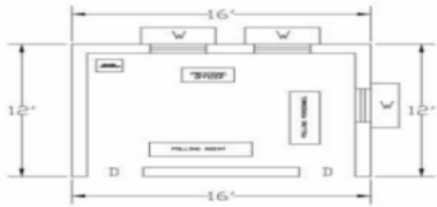

নির্বাচক নিবন্ধন আধিকারিকের স্বাক্ষর

Nazri Naksha

Google Map View

Polling Station Building Front View

Polling Station Front View

Cad View

Key MAP View

বিধানসভা নির্বাচনক্ষেত্রের নং, নাম : 43-হবিবপুর  
ভাগ নং, নাম : 1-জামিরপুকুর,