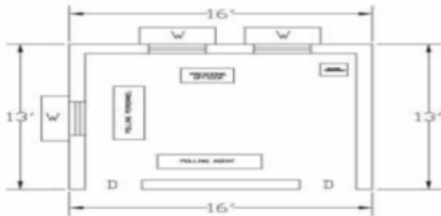

নির্বাচক নিবন্ধন আধিকারিকের স্বাক্ষর

Nazri Naksha

Google Map View

Polling Station Building Front View

Polling Station Front View

Cad View

Key MAP View

| | | | | | |
|--|--------------------------------|--|--------------------------------|---|--------------------------------|
| 1 নাম : সজ্জিত সেরেন মায়ের নাম: ফুল মাড়ী বাড়ির নং : এন0000 বয়স : 32 লিঙ্গ : মহিলা | YTU1961614 ফটো উপলব্ধ | 2 নাম : ফুল মাড়ী স্বামীর নাম: গণেশ সেরেন বাড়ির নং : n0069 বয়স : 58 লিঙ্গ : মহিলা | YTU0436360 ফটো উপলব্ধ | 3 নাম : সাজ্জিত টুডু স্বামীর নাম: হেমন্ত বাক্কে বাড়ির নং : n0167 বয়স : 41 লিঙ্গ : মহিলা | YTU1015262 ফটো উপলব্ধ |
| 4 নাম : মনিকা সেরেন মায়ের নাম: ফুল মাড়ী বাড়ির নং : এন0000 বয়স : 27 লিঙ্গ : মহিলা | YTU2122398 ফটো উপলব্ধ | 5 নাম : মুনী সেরেন স্বামীর নাম: লডুধো সেরেন বাড়ির নং : n0069 বয়স : 53 লিঙ্গ : মহিলা | MQQ1528090 ফটো উপলব্ধ | 6 নাম : লক্ষী কিস্কু স্বামীর নাম: কিয়ন সেরেন বাড়ির নং : n0139 বয়স : 33 লিঙ্গ : মহিলা | YTU1134071 ফটো উপলব্ধ |
| 7 নাম : রূপসী অধিকারী স্বামীর নাম: তারক বিশ্বাস বাড়ির নং : n0221 বয়স : 35 লিঙ্গ : মহিলা | YTU1139385 ফটো উপলব্ধ | 8 নাম : লক্ষী হেমরম স্বামীর নাম: কান্তীক কিস্কু বাড়ির নং : n0003 বয়স : 55 লিঙ্গ : মহিলা | WB/07/039/306009 ফটো উপলব্ধ | 9 নাম : চঞ্চলা সাহা স্বামীর নাম: সুনীল সাহা বাড়ির নং : n0003 বয়স : 42 লিঙ্গ : মহিলা | WB/07/039/339327 ফটো উপলব্ধ |
| 10 নাম : মিলন কিস্কু পিতার নাম: সুরিন কিস্কু বাড়ির নং : পাট-139 বয়স : 27 লিঙ্গ : পুরুষ | YTU1897032 ফটো উপলব্ধ | 11 নাম : অঞ্জলী মুরমু স্বামীর নাম: স্তিফান টুডু বাড়ির নং : n0025 বয়স : 44 লিঙ্গ : মহিলা | MQQ3185337 ফটো উপলব্ধ | 12 নাম : অনন্ত টুডু পিতার নাম: চুণ্ডা টুডু বাড়ির নং : n0025 বয়স : 39 লিঙ্গ : পুরুষ | MQQ3380987 ফটো উপলব্ধ |
| 13 নাম : সুলেখা মাড়ী স্বামীর নাম: সজ্জিত টুডু বাড়ির নং : n0025 বয়স : 32 লিঙ্গ : মহিলা | YTU1463082 ফটো উপলব্ধ | 14 নাম : মুখী মুরমু স্বামীর নাম: সুরিন কিস্কু বাড়ির নং : n0003 বয়স : 64 লিঙ্গ : মহিলা | WB/07/039/306006 ফটো উপলব্ধ | 15 নাম : তালামই হেমরম স্বামীর নাম: রবি কিস্কু বাড়ির নং : n0075 বয়স : 44 লিঙ্গ : মহিলা | MQQ3185329 ফটো উপলব্ধ |
| 16 নাম : সুনীল সাহা পিতার নাম: সহদেব সাহা বাড়ির নং : n0003 বয়স : 44 লিঙ্গ : পুরুষ | WB/07/039/339326 ফটো উপলব্ধ | 17 নাম : সজ্জিত টুডু পিতার নাম: চুণ্ডা টুডু বাড়ির নং : n0025 বয়স : 32 লিঙ্গ : পুরুষ | YTU1226984 ফটো উপলব্ধ | 18 নাম : স্তিফান টুডু পিতার নাম: চুণ্ডা টুডু বাড়ির নং : n0025 বয়স : 50 লিঙ্গ : পুরুষ | WB/07/039/306014 ফটো উপলব্ধ |
| 19 নাম : মাইকু কিস্কু স্বামীর নাম: চুণ্ডা কিস্কু বাড়ির নং : n0025 বয়স : 76 লিঙ্গ : মহিলা | MQQ1528330 ফটো উপলব্ধ | 20 নাম : হোপনমাই কিস্কু স্বামীর নাম: হারমা কিস্কু বাড়ির নং : 0077 বয়স : 58 লিঙ্গ : মহিলা | MQQ0470898 ফটো উপলব্ধ | 21 নাম : ফুলমনী টুডু স্বামীর নাম: মনা কিস্কু বাড়ির নং : n0075 বয়স : 27 লিঙ্গ : মহিলা | YTU1806074 ফটো উপলব্ধ |
| 22 নাম : নমিতা মাড়ী স্বামীর নাম: যোগেশ কিস্কু বাড়ির নং : n0003 বয়স : 30 লিঙ্গ : মহিলা | YTU1463215 ফটো উপলব্ধ | 23 নাম : ছপনী মুরমু অন্যান্য: বুধরাই মুরমু বাড়ির নং : এন075 বয়স : 73 লিঙ্গ : মহিলা | YTU1073766 ফটো উপলব্ধ | 24 নাম : চন্দ্র কিস্কু পিতার নাম: মুনসী কিস্কু বাড়ির নং : n0003 বয়স : 64 লিঙ্গ : পুরুষ | WB/07/039/306007 ফটো উপলব্ধ |
| 25 নাম : মিতুন সাহা পিতার নাম: সুনীল সাহা বাড়ির নং : n0003 বয়স : 26 লিঙ্গ : পুরুষ | YTU1805936 ফটো উপলব্ধ | 26 নাম : বুদ্ধদেব সাহা পিতার নাম: সুনীল সাহা বাড়ির নং : n0003 বয়স : 24 লিঙ্গ : পুরুষ | YTU2036754 ফটো উপলব্ধ | 27 নাম : রবি কিস্কু পিতার নাম: হারমা কিস্কু বাড়ির নং : n0075 বয়স : 46 লিঙ্গ : পুরুষ | YTU0437723 ফটো উপলব্ধ |
| 28 নাম : যোগেশ কিস্কু পিতার নাম: কান্তিক কিস্কু বাড়ির নং : n0003 বয়স : 35 লিঙ্গ : পুরুষ | YTU1226992 ফটো উপলব্ধ | 29 নাম : মনা কিস্কু পিতার নাম: হাডুমা কিস্কু বাড়ির নং : 0077 বয়স : 32 লিঙ্গ : পুরুষ | YTU1565720 ফটো উপলব্ধ | 30 নাম : শিবলাল মুরমু পিতার নাম: হোপনা মুরমু বাড়ির নং : এন075 বয়স : 30 লিঙ্গ : পুরুষ | YTU2356186 ফটো উপলব্ধ |