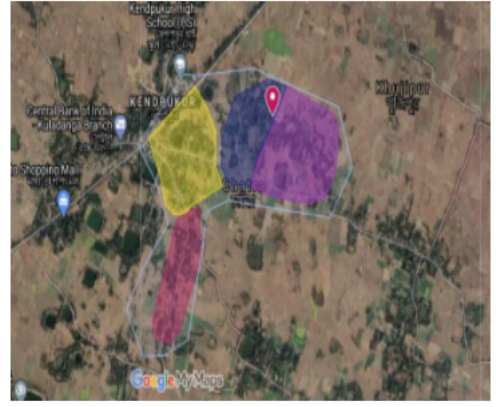

নির্বাচক নিবন্ধন আধিকারিকের স্বাক্ষর

Nazri Naksha

Google Map View

Polling Station Building Front View

Polling Station Front View

Cad View

Key MAP View

বিধানসভা নির্বাচনক্ষেত্রের নং, নাম : 43-হবিবপুর
ভাগ নং, নাম : 1-চাটরা,