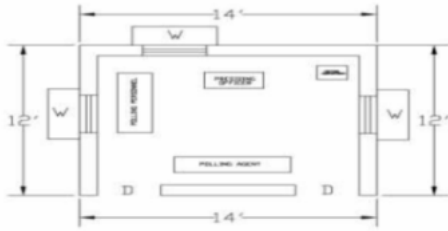

নির্বাচক নিবন্ধন আধিকারিকের স্বাক্ষর

Nazri Naksha

Google Map View

Polling Station Building Front View

Polling Station Front View

Cad View

Key MAP View

বিধানসভা নির্বাচনক্ষেত্রের নং, নাম : 43-হবিবপুর
ভাগ নং, নাম : 1-চাটরা,