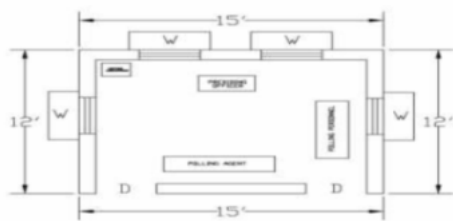

নির্বাচক নিবন্ধন আধিকারিকের স্বাক্ষর

Nazri Naksha

Google Map View

Polling Station Building Front View

Polling Station Front View

Cad View

Key MAP View

1 নাম : রিংকি ভূইমালী মায়ের নাম: শুকো ভূইমালী বাড়ির নং : এন0054 বয়স : 24 লিঙ্গ : মহিলা	YTU2167450 ফটো উপলব্ধ	2 নাম : সঞ্জীত ভূইমালী পিতার নাম: বীরু ভূইমালী বাড়ির নং : এন0054 বয়স : 25 লিঙ্গ : পুরুষ	YTU1965540 ফটো উপলব্ধ	3 নাম : অমর ভূইমালী মায়ের নাম: শুকো ভূইমালী বাড়ির নং : এন0054 বয়স : 27 লিঙ্গ : পুরুষ	YTU1955186 ফটো উপলব্ধ
4 নাম : সুকো ভূইমালী স্বামীর নাম: ক্ষীরু ভূইমালী বাড়ির নং : n0054 বয়স : 56 লিঙ্গ : মহিলা	YTU0476135 ফটো উপলব্ধ	5 নাম : ভূইমালী অঞ্জলী স্বামীর নাম: বীরু বাড়ির নং : n0054 বয়স : 59 লিঙ্গ : মহিলা	WB/07/039/321296 ফটো উপলব্ধ	6 নাম : মান্দি ভূইমালী মায়ের নাম: সুকো ভূইমালী বাড়ির নং : n0054 বয়স : 28 লিঙ্গ : মহিলা	YTU1662758 ফটো উপলব্ধ
7 নাম : রুশ্পা ভূইমালী পিতার নাম: বীরু ভূইমালী বাড়ির নং : n0054 বয়স : 31 লিঙ্গ : মহিলা	YTU1662808 ফটো উপলব্ধ	8 নাম : গোলাপী মহরী স্বামীর নাম: অমল চন্দ্র মহরী বাড়ির নং : n0054 বয়স : 47 লিঙ্গ : মহিলা	MQQ1403120 ফটো উপলব্ধ	9 নাম : ডলি মন্ডল বর্মন স্বামীর নাম: ভক্তি ভূষণ বর্মন বাড়ির নং : n0150 বয়স : 41 লিঙ্গ : মহিলা	YTU1231554 ফটো উপলব্ধ
10 নাম : সুকদেব কর্মকার পিতার নাম: ফুলচাঁদ কর্মকার বাড়ির নং : n0231 বয়স : 34 লিঙ্গ : পুরুষ	YTU1033729 ফটো উপলব্ধ	11 নাম : হৈমন্তী যোগী (কর্মকার) স্বামীর নাম: সুকদেব কর্মকার বাড়ির নং : n0203 বয়স : 35 লিঙ্গ : মহিলা	YTU1033711 ফটো উপলব্ধ	12 নাম : বরুণ ঋষি পিতার নাম: তুফান ঋষি বাড়ির নং : n0008 বয়স : 33 লিঙ্গ : পুরুষ	YTU1343813 ফটো উপলব্ধ
13 নাম : শম্পা ঋষি স্বামীর নাম: দীপঙ্কর ঋষি বাড়ির নং : n0008 বয়স : 40 লিঙ্গ : মহিলা	MQQ3382702 ফটো উপলব্ধ	14 নাম : লক্ষী ঋষি স্বামীর নাম: তুফান ঋষি বাড়ির নং : n0008 বয়স : 60 লিঙ্গ : মহিলা	MQQ1403096 ফটো উপলব্ধ	15 নাম : দীপঙ্কর ঋষি পিতার নাম: তুফান ঋষি বাড়ির নং : n0008 বয়স : 44 লিঙ্গ : পুরুষ	MQQ3198504 ফটো উপলব্ধ
16 নাম : তরুণ ঋষি পিতার নাম: তুফান ঋষি বাড়ির নং : n0008 বয়স : 37 লিঙ্গ : পুরুষ	MQQ3681160 ফটো উপলব্ধ	17 নাম : সন্ধ্যা ঋষি পিতার নাম: চন্দ্র শেখর ঋষি বাড়ির নং : এন0003 বয়স : 25 লিঙ্গ : মহিলা	YTU1955012 ফটো উপলব্ধ	18 নাম : পুশা ঋষি স্বামীর নাম: চন্দ্রশেখর ঋষি বাড়ির নং : n0003 বয়স : 42 লিঙ্গ : মহিলা	MQQ3195757 ফটো উপলব্ধ
19 নাম : তুফান ঋষি পিতার নাম: ভাদু ঋষি বাড়ির নং : n0008 বয়স : 69 লিঙ্গ : পুরুষ	MQQ1403088 ফটো উপলব্ধ	20 নাম : মঞ্জু সাহা ভগত স্বামীর নাম: সঞ্জয় কুমার সাহা বাড়ির নং : 0033 বয়স : 43 লিঙ্গ : মহিলা	YTU1033547 ফটো উপলব্ধ	21 নাম : সঞ্জয় কুমার সাহা পিতার নাম: রামঅবতার ভগত বাড়ির নং : 0033 বয়স : 48 লিঙ্গ : পুরুষ	YTU0951590 ফটো উপলব্ধ
22 নাম : জয়া কর্মকার পিতার নাম: দীনেশ কর্মকার বাড়ির নং : n0282 বয়স : 28 লিঙ্গ : মহিলা	YTU1840784 ফটো উপলব্ধ	23 নাম : মঞ্জু কর্মকার মায়ের নাম: শান্তি কর্মকার বাড়ির নং : n0017 বয়স : 31 লিঙ্গ : মহিলা	YTU1840461 ফটো উপলব্ধ	24 নাম : চুমকী মন্ডল কর্মকার স্বামীর নাম: ধনঞ্জয় কর্মকার বাড়ির নং : N0015 বয়স : 32 লিঙ্গ : মহিলা	YTU1908003 ফটো উপলব্ধ
25 নাম : মানিক কর্মকার পিতার নাম: ধীরেন কর্মকার বাড়ির নং : এন0017 বয়স : 22 লিঙ্গ : পুরুষ	YTU2189983 ফটো উপলব্ধ	26 নাম : কালিপদ কর্মকার পিতার নাম: পালানু কর্মকার বাড়ির নং : n0281 বয়স : 27 লিঙ্গ : পুরুষ	YTU1755537 ফটো উপলব্ধ	27 নাম : নিরঞ্জন কর্মকার পিতার নাম: যশী কর্মকার বাড়ির নং : n0146 বয়স : 50 লিঙ্গ : পুরুষ	MQQ3110731 ফটো উপলব্ধ
28 নাম : ধনঞ্জয় কর্মকার পিতার নাম: নরেন কর্মকার বাড়ির নং : n0015 বয়স : 33 লিঙ্গ : পুরুষ	YTU1231380 ফটো উপলব্ধ	29 নাম : চিনু কর্মকার স্বামীর নাম: নরেন কর্মকার বাড়ির নং : n0015 বয়স : 63 লিঙ্গ : মহিলা	WB/07/039/321147 ফটো উপলব্ধ	30 নাম : ছায়া কর্মকার স্বামীর নাম: নিরঞ্জন কর্মকার বাড়ির নং : n0147 বয়স : 48 লিঙ্গ : মহিলা	MQQ3110749 ফটো উপলব্ধ