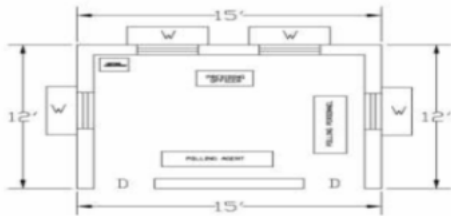

নির্বাচক নিবন্ধন আধিকারিকের স্বাক্ষর

Nazri Naksha

Google Map View

Polling Station Building Front View

Polling Station Front View

Cad View

Key MAP View

1 নাম : মিথিলা বর্মণ স্বামীর নাম: প্রভু বর্মণ বাড়ির নং : n0167 বয়স : 61 লিঙ্গ : মহিলা ফটো উপলব্ধ	WB/07/039/324123	2 নাম : সঞ্জয় বর্মণ পিতার নাম: প্রভু বর্মণ বাড়ির নং : n0167 বয়স : 39 লিঙ্গ : পুরুষ ফটো উপলব্ধ	YTU1033646	3 নাম : বারকা টুডু মায়ের নাম: রাধন টুডু বাড়ির নং : n0180 বয়স : 42 লিঙ্গ : পুরুষ ফটো উপলব্ধ	MQQ3383197
4 নাম : সাবিনা মুর্মু স্বামীর নাম: বারকা টুডু বাড়ির নং : n0180 বয়স : 31 লিঙ্গ : মহিলা ফটো উপলব্ধ	YTU1709567	5 নাম : মিলন বর্মণ মায়ের নাম: আলোকা বর্মণ বাড়ির নং : এন0000 বয়স : 24 লিঙ্গ : পুরুষ ফটো উপলব্ধ	YTU2190007	6 নাম : সুরজমুনি কিসকু স্বামীর নাম: মাতাল মুর্মু বাড়ির নং : n0162 বয়স : 51 লিঙ্গ : মহিলা ফটো উপলব্ধ	MQQ3196789
7 নাম : ফিলিপ সরেন পিতার নাম: বৃধরাই সরেন বাড়ির নং : n0162 বয়স : 51 লিঙ্গ : পুরুষ ফটো উপলব্ধ	WB/07/039/324257	8 নাম : চাম্পা টুডু স্বামীর নাম: ফিলিপ সরেন বাড়ির নং : n0162 বয়স : 43 লিঙ্গ : মহিলা ফটো উপলব্ধ	MQQ3196797	9 নাম : মেনকা মুর্মু পিতার নাম: মাতাল মুর্মু বাড়ির নং : N0162 বয়স : 26 লিঙ্গ : মহিলা ফটো উপলব্ধ	YTU2022960
10 নাম : বিমল কিস্কু পিতার নাম: সোমি কিস্কু বাড়ির নং : এন0000 বয়স : 22 লিঙ্গ : পুরুষ ফটো উপলব্ধ	YTU2252062	11 নাম : চুরকি কিস্কু স্বামীর নাম: সূর্য মুর্মু বাড়ির নং : n0185 বয়স : 48 লিঙ্গ : মহিলা ফটো উপলব্ধ	YTU0477646	12 নাম : সুনীল কিস্কু পিতার নাম: সুরাই কিস্কু বাড়ির নং : n0166 বয়স : 51 লিঙ্গ : পুরুষ ফটো উপলব্ধ	MQQ3196946
13 নাম : সারতি হাঁসদা স্বামীর নাম: সুনীল কিস্কু বাড়ির নং : n0166 বয়স : 49 লিঙ্গ : মহিলা ফটো উপলব্ধ	MQQ3196953	14 নাম : চুন্ডা কিস্কু পিতার নাম: সুরাই কিস্কু বাড়ির নং : n0166 বয়স : 61 লিঙ্গ : পুরুষ ফটো উপলব্ধ	MQQ1597939	15 নাম : বিজয় বর্মণ পিতার নাম: গোবধন বর্মণ বাড়ির নং : n0166 বয়স : 44 লিঙ্গ : পুরুষ ফটো উপলব্ধ	MQQ2825172
16 নাম : সরলী হাঁসদা স্বামীর নাম: চন্দ্র কিস্কু বাড়ির নং : n0166 বয়স : 38 লিঙ্গ : মহিলা ফটো উপলব্ধ	MQQ3383122	17 নাম : মল্লিকা বর্মণ স্বামীর নাম: হেমন্ত বর্মণ বাড়ির নং : n0166 বয়স : 32 লিঙ্গ : মহিলা ফটো উপলব্ধ	YTU1231737	18 নাম : টিমপু কিস্কু পিতার নাম: তালী কিস্কু বাড়ির নং : এন0000 বয়স : 31 লিঙ্গ : মহিলা ফটো উপলব্ধ	YTU1343938
19 নাম : কাজল রায় স্বামীর নাম: ভগীরথ রায় বাড়ির নং : n0155 বয়স : 63 লিঙ্গ : মহিলা ফটো উপলব্ধ	WB/07/039/324173	20 নাম : কমল বর্মণ পিতার নাম: ভগীরথ রায় বাড়ির নং : n0155 বয়স : 56 লিঙ্গ : পুরুষ ফটো উপলব্ধ	MQQ1523810	21 নাম : শ্রীমন্ত বর্মণ পিতার নাম: ভগীরথ বর্মণ বাড়ির নং : n0155 বয়স : 33 লিঙ্গ : পুরুষ ফটো উপলব্ধ	YTU1231687
22 নাম : শিতেশ বর্মণ পিতার নাম: কমল বর্মণ বাড়ির নং : এন0155 বয়স : 22 লিঙ্গ : পুরুষ ফটো উপলব্ধ	YTU2189892	23 নাম : বিকাশ বর্মণ পিতার নাম: কমল বর্মণ বাড়ির নং : এন0155 বয়স : 25 লিঙ্গ : পুরুষ ফটো উপলব্ধ	YTU2189900	24 নাম : দিপা মন্ডল বর্মণ স্বামীর নাম: শ্রীমন্ত বর্মণ বাড়ির নং : এন0155 বয়স : 26 লিঙ্গ : মহিলা ফটো উপলব্ধ	YTU2167567
25 নাম : রমেশ কিস্কু মায়ের নাম: সাজ্জলী মুরমু বাড়ির নং : n0155 বয়স : 31 লিঙ্গ : পুরুষ ফটো উপলব্ধ	YTU1709534	26 নাম : রাধিকা মুর্মু স্বামীর নাম: টিমপু কিস্কু বাড়ির নং : এন0000 বয়স : 26 লিঙ্গ : মহিলা ফটো উপলব্ধ	YTU1662998	27 নাম : চেনগোমনি হেমরম স্বামীর নাম: চুণ্ডা কিস্কু বাড়ির নং : এন0214 বয়স : 56 লিঙ্গ : মহিলা ফটো উপলব্ধ	MQQ1613074
28 নাম : ছিতা কিস্কু স্বামীর নাম: ভণ্ডে সরেন বাড়ির নং : এন0000 বয়স : 46 লিঙ্গ : মহিলা ফটো উপলব্ধ	YTU1962216	29 নাম : শালানি কিস্কু স্বামীর নাম: মঙ্গল কিস্কু বাড়ির নং : n0416 বয়স : 33 লিঙ্গ : মহিলা ফটো উপলব্ধ	YTU1840594	30 নাম : সুমিত্রা বর্মণ স্বামীর নাম: কমল বর্মণ বাড়ির নং : n0155 বয়স : 42 লিঙ্গ : মহিলা ফটো উপলব্ধ	YTU1467836