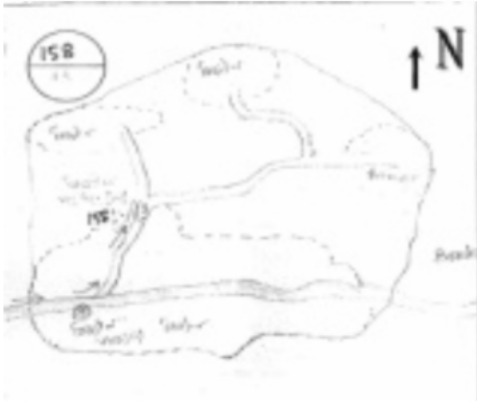

নির্বাচক নিবন্ধন আধিকারিকের স্বাক্ষর

Nazri Naksha

Google Map View

Polling Station Building Front View

Polling Station Front View

Cad View

Key MAP View

বিধানসভা নির্বাচনক্ষেত্রের নং, নাম : 43-হবিবপুর
ভাগ নং, নাম : 1-পশ্চিম বিজইল,