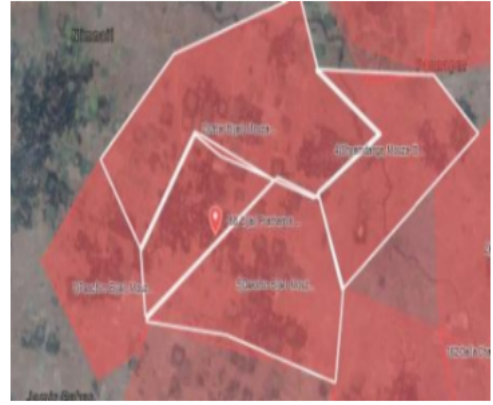

নির্বাচক নিবন্ধন আধিকারিকের স্বাক্ষর

Nazri Naksha

Google Map View

Polling Station Building Front View

Polling Station Front View

Cad View

Key MAP View

বিধানসভা নির্বাচনক্ষেত্রের নং, নাম : 43-হবিবপুর
ভাগ নং, নাম : 1-পশ্চিম বিজইল,