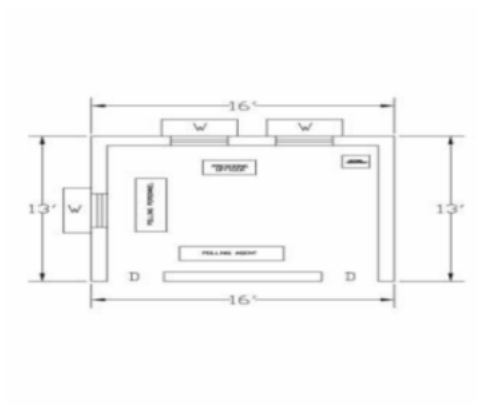

নির্বাচক নিবন্ধন আধিকারিকের স্বাক্ষর

Nazri Naksha

Google Map View

Polling Station Building Front View

Polling Station Front View

Cad View

Key MAP View

বিধানসভা নির্বাচনক্ষেত্রের নং, নাম : 43-হবিবপুর
ভাগ নং, নাম : 1-পশ্চিম বিজইল,