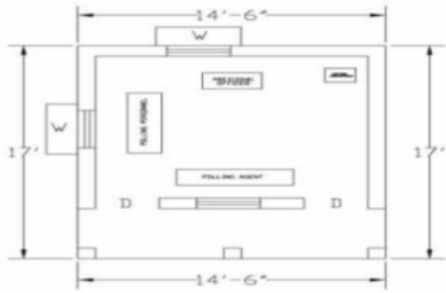

নির্বাচক নিবন্ধন আধিকারিকের স্বাক্ষর

Nazri Naksha

Google Map View

Polling Station Building Front View

Polling Station Front View

Cad View

Key MAP View

বিধানসভা নির্বাচনক্ষেত্রের নং, নাম : 43-হবিবপুর
ভাগ নং, নাম : 1-পারুলিয়া,