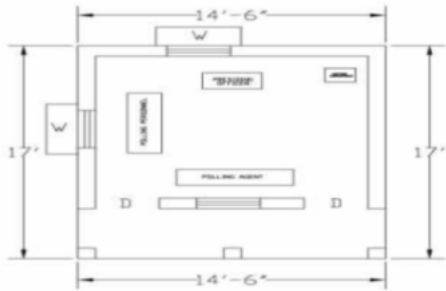

নির্বাচক নিবন্ধন আধিকারিকের স্বাক্ষর

Nazri Naksha

Google Map View

Polling Station Building Front View

Polling Station Front View

Cad View

Key MAP View

বিধানসভা নির্বাচনক্ষেত্রের নং, নাম : 43-হবিবপুর  
ভাগ নং, নাম : 1-বৈদ্যপুর,