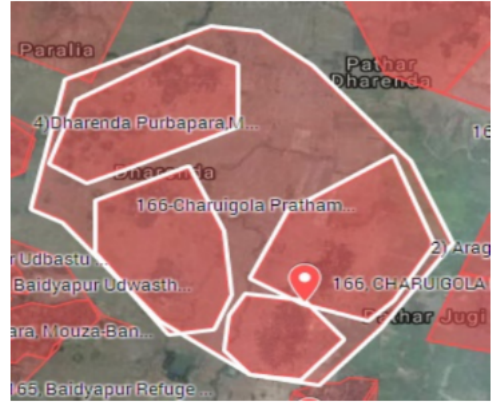

Google Map View