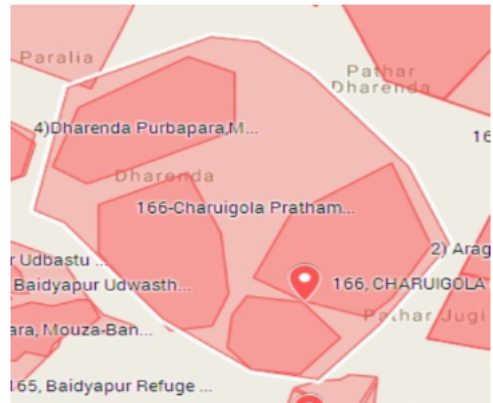

নির্বাচক নিবন্ধন আধিকারিকের স্বাক্ষর

Nazri Naksha

Google Map View

Polling Station Building Front View

Polling Station Front View

Cad View

Key MAP View

বিধানসভা নির্বাচনক্ষেত্রের নং, নাম : 43-হবিবপুর
ভাগ নং, নাম : 1-দক্ষিণ ধারেন্দ্রা,