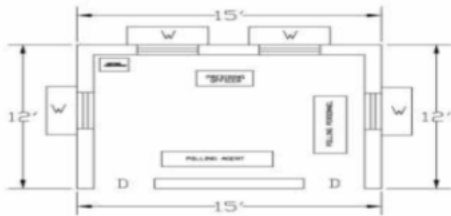

নির্বাচক নিবন্ধন আধিকারিকের স্বাক্ষর

Nazri Naksha

Google Map View

Polling Station Building Front View

Polling Station Front View

Cad View

Key MAP View

বিধানসভা নির্বাচনক্ষেত্রের নং, নাম : 43-হবিবপুর
ভাগ নং, নাম : 1-দক্ষিণ ধারেন্দ্রা,