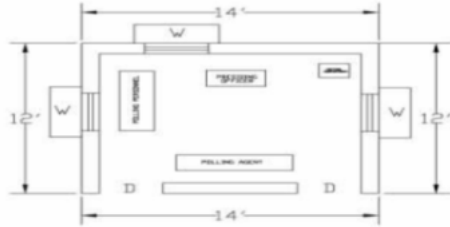

নির্বাচক নিবন্ধন আধিকারিকের স্বাক্ষর

Nazri Naksha

Google Map View

Polling Station Building Front View

Polling Station Front View

Cad View

Key MAP View

বিধানসভা নির্বাচনক্ষেত্রের নং, নাম : 43-হবিবপুর
ভাগ নং, নাম : 1-নন্দগড়,