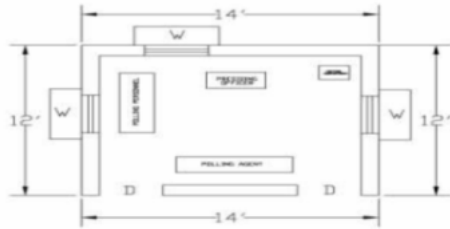

নির্বাচক নিবন্ধন আধিকারিকের স্বাক্ষর

Nazri Naksha

Google Map View

Polling Station Building Front View

Polling Station Front View

Cad View

Key MAP View

বিধানসভা নির্বাচনক্ষেত্রের নং, নাম : 43-হবিবপুর
ভাগ নং, নাম : 1-পশ্চিম বানিয়াপাড়া,