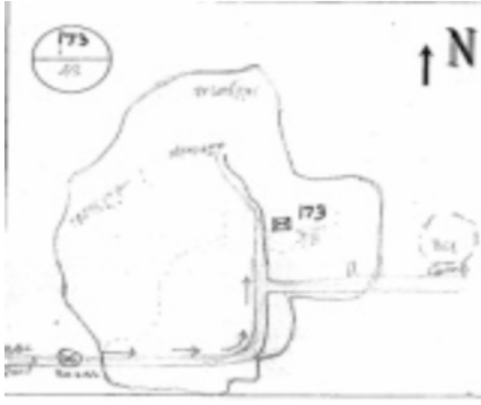

Nazri Naksha