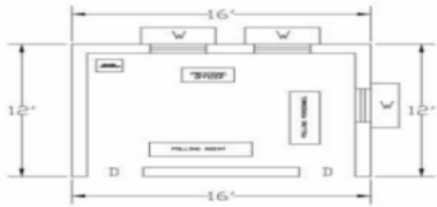

নির্বাচক নিবন্ধন আধিকারিকের স্বাক্ষর

Nazri Naksha

Google Map View

Polling Station Building Front View

Polling Station Front View

Cad View

Key MAP View

বিধানসভা নির্বাচনক্ষেত্রের নং, নাম : 43-হবিবপুর
ভাগ নং, নাম : 1-মানিকোড়া,