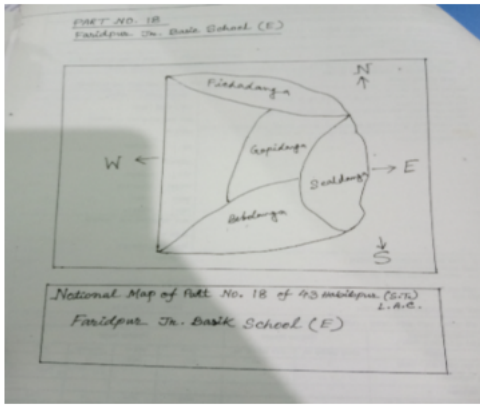

Nazri Naksha