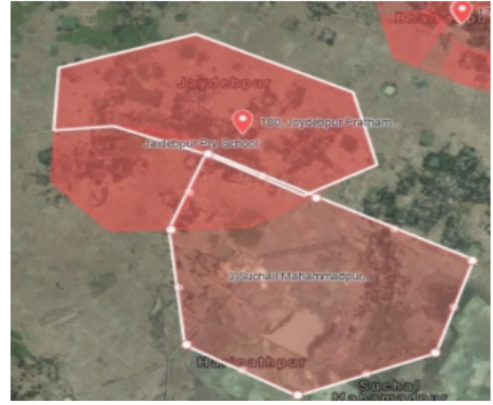

Google Map View