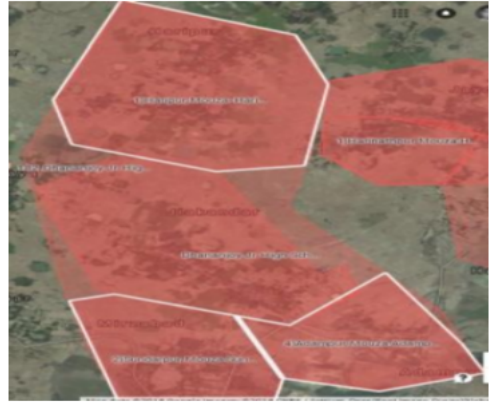

Google Map View