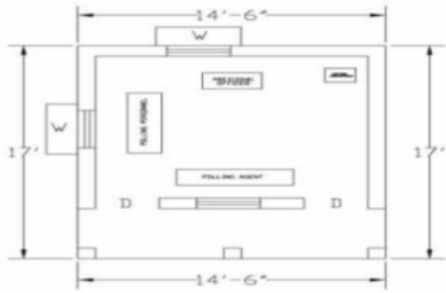

নির্বাচক নিবন্ধন আধিকারিকের স্বাক্ষর

Nazri Naksha

Google Map View

Polling Station Building Front View

Polling Station Front View

Cad View

Key MAP View

বিধানসভা নির্বাচনক্ষেত্রের নং, নাম : 43-হবিবপুর
ভাগ নং, নাম : 1-সুকনী কান্দর,