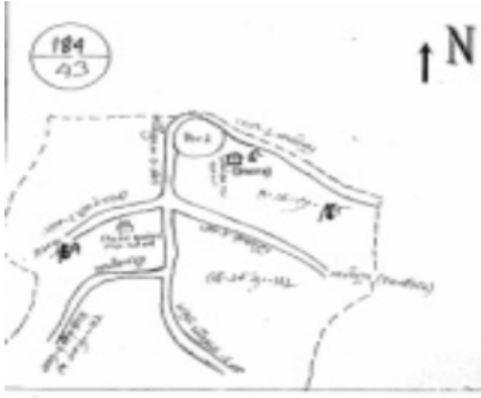

নির্বাচক নিবন্ধন আধিকারিকের স্বাক্ষর

Nazri Naksha

Google Map View

Polling Station Building Front View

Polling Station Front View

Cad View

Key MAP View

বিধানসভা নির্বাচনক্ষেত্রের নং, নাম : 43-হবিবপুর
ভাগ নং, নাম : 1-সুকনী কান্দর,