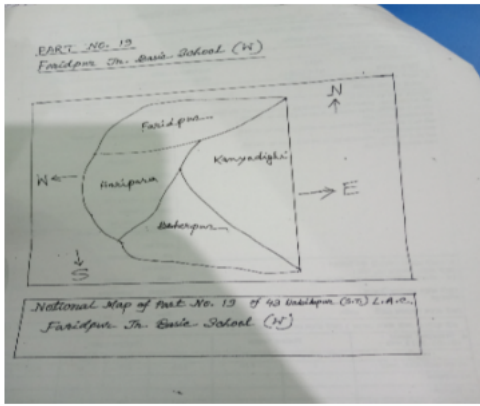

Nazri Naksha