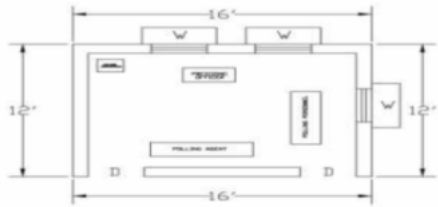

নির্বাচক নিবন্ধন আধিকারিকের স্বাক্ষর

Nazri Naksha

Google Map View

Polling Station Building Front View

Polling Station Front View

Cad View

Key MAP View

1 নাম : সন্তোষ ওরাও পিতার নাম: আহির ওরাও বাড়ির নং : NO-0000 বয়স : 25 লিঙ্গ : পুরুষ	YTU1889856 ফটো উপলব্ধ	2 নাম : আমশারী ওরাও পিতার নাম: তুলু ওরাও বাড়ির নং : n0419 বয়স : 37 লিঙ্গ : মহিলা	YTU1213396 ফটো উপলব্ধ	3 নাম : সবিতা ওরাও স্বামীর নাম: মিতুন ওরাও বাড়ির নং : n0216 বয়স : 25 লিঙ্গ : মহিলা	YTU1889898 ফটো উপলব্ধ
4 নাম : নারায়ণ ওরাও পিতার নাম: রবি ওরাও বাড়ির নং : NO-224 বয়স : 25 লিঙ্গ : পুরুষ	YTU1889948 ফটো উপলব্ধ	5 নাম : সুরজীত ওরাও পিতার নাম: সম্রাট ওরাও বাড়ির নং : NO-253 বয়স : 25 লিঙ্গ : পুরুষ	YTU1889823 ফটো উপলব্ধ	6 নাম : স্মৃতি ওরাও স্বামীর নাম: সুরজিৎ ওরাও বাড়ির নং : এন0253 বয়স : 23 লিঙ্গ : মহিলা	YTU2309128 ফটো উপলব্ধ
7 নাম : হিমন্তী ওরাও পিতার নাম: বাধন ওরাও বাড়ির নং : NO-0000 বয়স : 26 লিঙ্গ : মহিলা	YTU1889849 ফটো উপলব্ধ	8 নাম : অর্চনা ওরাও পিতার নাম: মোনমোহন ওরাও বাড়ির নং : NO-239 বয়স : 25 লিঙ্গ : মহিলা	YTU1889864 ফটো উপলব্ধ	9 নাম : সুশান্ত ওরাও পিতার নাম: মজেন ওরাও বাড়ির নং : n0050 বয়স : 26 লিঙ্গ : পুরুষ	YTU1861079 ফটো উপলব্ধ
10 নাম : শান্তি ওরাও পিতার নাম: নিবারন ওরাও বাড়ির নং : NO-0000 বয়স : 25 লিঙ্গ : মহিলা	YTU1889815 ফটো উপলব্ধ	11 নাম : উজ্জ্বল ওরাও পিতার নাম: দিনেশ ওরাও বাড়ির নং : n0215 বয়স : 25 লিঙ্গ : পুরুষ	YTU2021889 ফটো উপলব্ধ	12 নাম : প্রিয়ঙ্কা ওরাও স্বামীর নাম: উজ্জ্বল ওরাও বাড়ির নং : এন0000 বয়স : 22 লিঙ্গ : মহিলা	YTU2258978 ফটো উপলব্ধ
13 নাম : শোভা ওরাও স্বামীর নাম: শ্যামল ওরাও বাড়ির নং : N0243 বয়স : 24 লিঙ্গ : মহিলা	YTU2021954 ফটো উপলব্ধ	14 নাম : বিকাশ ওরাও পিতার নাম: হিদ্ ওরাও বাড়ির নং : N0253 বয়স : 24 লিঙ্গ : পুরুষ	YTU2022077 ফটো উপলব্ধ	15 নাম : নমিতা ওরাও স্বামীর নাম: সুন ওরাও বাড়ির নং : N000 বয়স : 26 লিঙ্গ : মহিলা	YTU2022580 ফটো উপলব্ধ
16 নাম : মিনা ওরাও পিতার নাম: হিদ্ ওরাও বাড়ির নং : N0253 বয়স : 25 লিঙ্গ : মহিলা	YTU2022259 ফটো উপলব্ধ	17 নাম : শ্রীকান্ত ওরাও পিতার নাম: নিধু ওরাও বাড়ির নং : N0049 বয়স : 25 লিঙ্গ : পুরুষ	YTU2022143 ফটো উপলব্ধ	Q 18 নাম : রিনা চৌধুরী স্বামীর নাম: রঞ্জিত চৌধুরী বাড়ির নং : NO-000 বয়স : 34 লিঙ্গ : মহিলা	YTU1889906 ফটো উপলব্ধ
19 নাম : সবিতা চৌধুরী স্বামীর নাম: কৃষ্ণ চৌধুরী বাড়ির নং : NO-0000 বয়স : 33 লিঙ্গ : মহিলা	YTU1889880 ফটো উপলব্ধ	20 নাম : রুবেল টুটু পিতার নাম: রামদাস টুটু বাড়ির নং : n0233 বয়স : 25 লিঙ্গ : পুরুষ	YTU2021921 ফটো উপলব্ধ	21 নাম : জয়রাম বর্মন পিতার নাম: সুবোধ বর্মন বাড়ির নং : NO-271 বয়স : 25 লিঙ্গ : পুরুষ	YTU1889971 ফটো উপলব্ধ
22 নাম : পিঙ্কি বর্মন স্বামীর নাম: সুবল বর্মন বাড়ির নং : এন0000 বয়স : 25 লিঙ্গ : মহিলা	YTU1889963 ফটো উপলব্ধ	23 নাম : সৌমেন বর্মন পিতার নাম: হেমন্ত বর্মন বাড়ির নং : N0028 বয়স : 24 লিঙ্গ : পুরুষ	YTU2022705 ফটো উপলব্ধ	24 নাম : তমাল বর্মন পিতার নাম: সুকুমাল বর্মন বাড়ির নং : এন0000 বয়স : 24 লিঙ্গ : পুরুষ	YTU2022622 ফটো উপলব্ধ
25 নাম : বিশকা বর্মন স্বামীর নাম: কুমিল বর্মন বাড়ির নং : NO-270 বয়স : 25 লিঙ্গ : মহিলা	YTU1889872 ফটো উপলব্ধ	26 নাম : মধুমিতা বর্মন পিতার নাম: দ্বিজেন্দ্র নাথ বর্মন বাড়ির নং : এন0017 বয়স : 25 লিঙ্গ : মহিলা	YTU1964246 ফটো উপলব্ধ	27 নাম : মল্লিকা বর্মন স্বামীর নাম: উত্তম বর্মন বাড়ির নং : N0245 বয়স : 24 লিঙ্গ : মহিলা	YTU2022044 ফটো উপলব্ধ
28 নাম : পায়েল বর্মন পিতার নাম: মিঠু কান্ত বর্মন বাড়ির নং : এন0029 বয়স : 24 লিঙ্গ : মহিলা	YTU2022002 ফটো উপলব্ধ	29 নাম : ভৈরব বর্মন পিতার নাম: মতিলা বর্মন বাড়ির নং : এন0000 বয়স : 25 লিঙ্গ : পুরুষ	YTU1889914 ফটো উপলব্ধ	30 নাম : তবেন ভক্তা পিতার নাম: বতিশ ভক্তা বাড়ির নং : n0002 বয়স : 38 লিঙ্গ : পুরুষ	YTU1050731 ফটো উপলব্ধ