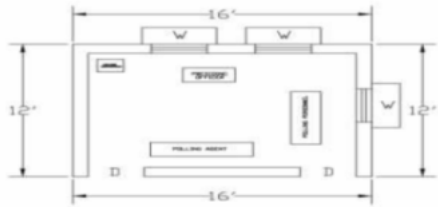

নির্বাচক নিবন্ধন আধিকারিকের স্বাক্ষর

Nazri Naksha

Google Map View

Polling Station Building Front View

Polling Station Front View

Cad View

Key MAP View

বিধানসভা নির্বাচনক্ষেত্রের নং, নাম : 43-হবিবপুর
ভাগ নং, নাম : 1-কর্মকারপাড়া,