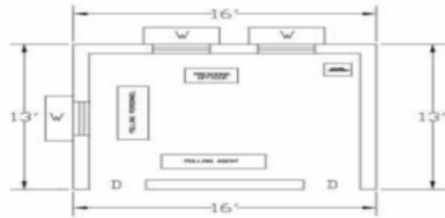

নির্বাচক নিবন্ধন আধিকারিকের স্বাক্ষর

Nazri Naksha

Google Map View

Polling Station Building Front View

Polling Station Front View

Cad View

Key MAP View

বিধানসভা নির্বাচনক্ষেত্রের নং, নাম : 43-হবিবপুর
ভাগ নং, নাম : 1-বড়াইল,