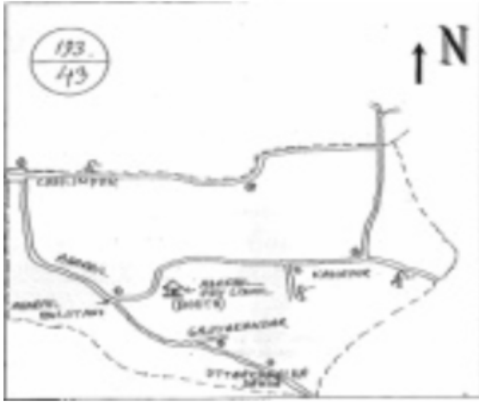

Nazri Naksha