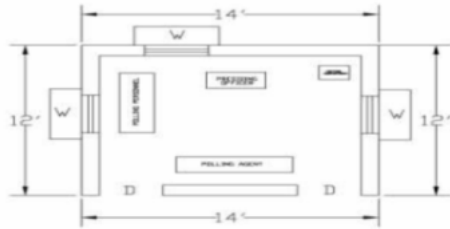

নির্বাচক নিবন্ধন আধিকারিকের স্বাক্ষর

Nazri Naksha

Google Map View

Polling Station Building Front View

Polling Station Front View

Cad View

Key MAP View

বিধানসভা নির্বাচনক্ষেত্রের নং, নাম : 43-হবিবপুর  
ভাগ নং, নাম : 1-উঃ খড়িকাডাঙ্গা,