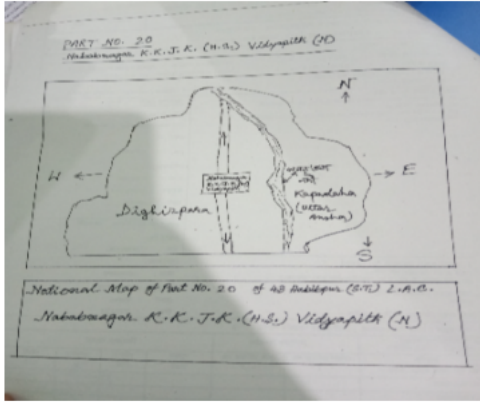

নির্বাচক নিবন্ধন আধিকারিকের স্বাক্ষর

Nazri Naksha

Google Map View

Polling Station Building Front View

Polling Station Front View

Cad View

Key MAP View

বিধানসভা নির্বাচনক্ষেত্রের নং, নাম : 43-হবিবপুর  
ভাগ নং, নাম : 1-রুপাদহ,