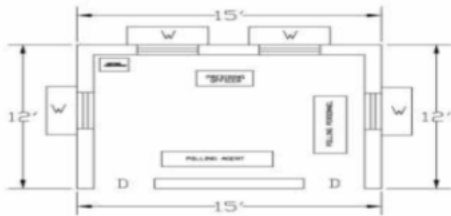

নির্বাচক নিবন্ধন আধিকারিকের স্বাক্ষর

Nazri Naksha

Google Map View

Polling Station Building Front View

Polling Station Front View

Cad View

Key MAP View

1 নাম : সোম কিস্কু পিতার নাম: মঙ্গল কিস্কু বাড়ির নং : n0013 বয়স : 36 লিঙ্গ : পুরুষ	YTU1055797 ফটো উপলব্ধ	2 নাম : ধুমরী কিস্কু পিতার নাম: বুধরাই কিস্কু বাড়ির নং : n0333 বয়স : 40 লিঙ্গ : মহিলা	MQQ3632809 ফটো উপলব্ধ	3 নাম : বিধান টুডু পিতার নাম: মতাল টুডু বাড়ির নং : n0000 বয়স : 24 লিঙ্গ : পুরুষ	YTU2056513 ফটো উপলব্ধ
4 নাম : শান্তি মার্ভি মায়ের নাম: মারাং ময় টুডু বাড়ির নং : n0008 বয়স : 38 লিঙ্গ : মহিলা	YTU1365287 ফটো উপলব্ধ	5 নাম : সাজুলী সরেন স্বামীর নাম: সোম মুরমু বাড়ির নং : n0008 বয়স : 39 লিঙ্গ : মহিলা	YTU0687053 ফটো উপলব্ধ	6 নাম : ফুলমনি মার্ভি পিতার নাম: জীবন মার্ভি বাড়ির নং : n0008 বয়স : 52 লিঙ্গ : মহিলা	WB/07/039/477013 ফটো উপলব্ধ
7 নাম : মারথামই টুডু স্বামীর নাম: সিংরাই মার্ভি বাড়ির নং : n0008 বয়স : 68 লিঙ্গ : মহিলা	WB/07/039/477011 ফটো উপলব্ধ	8 নাম : যুথিকা মন্ডল দত্ত স্বামীর নাম: লব দত্ত বাড়ির নং : n0128 বয়স : 24 লিঙ্গ : মহিলা	YTU2055259 ফটো উপলব্ধ	9 নাম : অপর্ণা প্রামাণিক পিতার নাম: গজেন্দ্র প্রামাণিক বাড়ির নং : n0000 বয়স : 25 লিঙ্গ : মহিলা	YTU2054583 ফটো উপলব্ধ
10 নাম : অঞ্জনা প্রামাণিক স্বামীর নাম: পরিতোষ প্রামাণিক বাড়ির নং : n0000 বয়স : 27 লিঙ্গ : মহিলা	YTU2055648 ফটো উপলব্ধ	11 নাম : রিঙ্কি বর্মণ স্বামীর নাম: মাধব মন্ডল বাড়ির নং : n0000 বয়স : 25 লিঙ্গ : মহিলা	YTU2056604 ফটো উপলব্ধ	12 নাম : নিরঞ্জনী বর্মণ স্বামীর নাম: নয়ন মন্ডল বাড়ির নং : n0000 বয়স : 26 লিঙ্গ : মহিলা	YTU2056562 ফটো উপলব্ধ
13 নাম : মঙ্গল মুরমু পিতার নাম: সোম মুরমু বাড়ির নং : এন0000 বয়স : 21 লিঙ্গ : পুরুষ	YTU2257418 ফটো উপলব্ধ	14 নাম : সনেস মুরমু পিতার নাম: সোম মুরমু বাড়ির নং : এন0005 বয়স : 23 লিঙ্গ : পুরুষ	YTU2104370 ফটো উপলব্ধ	15 নাম : সোম মুরমু পিতার নাম: সুফল মুরমু বাড়ির নং : n0005 বয়স : 44 লিঙ্গ : পুরুষ	YTU1055805 ফটো উপলব্ধ
16 নাম : মাইনো বাসকে স্বামীর নাম: ছোটরাবন মুরমু বাড়ির নং : n0005 বয়স : 56 লিঙ্গ : মহিলা	WB/07/039/477015 ফটো উপলব্ধ	Q 17 নাম : চানী বাসকে স্বামীর নাম: দুর্গা মাউ বাড়ির নং : বয়স : 31 লিঙ্গ : মহিলা	YTU1365295 ফটো উপলব্ধ	18 নাম : মিনতী বাসকে স্বামীর নাম: সৈলেন মাউ বাড়ির নং : n0000 বয়স : 24 লিঙ্গ : মহিলা	YTU2056661 ফটো উপলব্ধ
19 নাম : সাবিনা বাসকে পিতার নাম: সোম বাসকে বাড়ির নং : n0000 বয়স : 25 লিঙ্গ : মহিলা	YTU2054922 ফটো উপলব্ধ	20 নাম : দুখিয়া বেসরা পিতার নাম: সুনীল বেসরা বাড়ির নং : n0000 বয়স : 25 লিঙ্গ : পুরুষ	YTU2056414 ফটো উপলব্ধ	21 নাম : অনিমা মন্ডল পিতার নাম: ডিমেশ্বর মন্ডল বাড়ির নং : n0137 বয়স : 24 লিঙ্গ : মহিলা	YTU2055622 ফটো উপলব্ধ
22 নাম : রেখা মন্ডল পিতার নাম: বরুণ মন্ডল বাড়ির নং : n0000 বয়স : 25 লিঙ্গ : মহিলা	YTU2055549 ফটো উপলব্ধ	23 নাম : নিখিল মন্ডল পিতার নাম: মনিন্দ্র মন্ডল বাড়ির নং : n0000 বয়স : 22 লিঙ্গ : পুরুষ	YTU2054575 ফটো উপলব্ধ	24 নাম : অলোক মন্ডল পিতার নাম: হারাধন মন্ডল বাড়ির নং : N0212 বয়স : 24 লিঙ্গ : পুরুষ	YTU2054757 ফটো উপলব্ধ
25 নাম : ভানুমতী মন্ডল পিতার নাম: কর্ন মন্ডল বাড়ির নং : n0155 বয়স : 25 লিঙ্গ : মহিলা	YTU2055283 ফটো উপলব্ধ	26 নাম : উজ্জ্বালা মন্ডল পিতার নাম: নিরঞ্জন মন্ডল বাড়ির নং : n0126 বয়স : 25 লিঙ্গ : মহিলা	YTU2055432 ফটো উপলব্ধ	27 নাম : নিতাই মন্ডল পিতার নাম: বসন্ত মন্ডল বাড়ির নং : এন000 বয়স : 27 লিঙ্গ : পুরুষ	YTU1893478 ফটো উপলব্ধ
28 নাম : মাধব মন্ডল পিতার নাম: মাখন মন্ডল বাড়ির নং : এন0000 বয়স : 27 লিঙ্গ : পুরুষ	YTU1893387 ফটো উপলব্ধ	29 নাম : সজ্জ্বালা মন্ডল স্বামীর নাম: কর্ন মন্ডল বাড়ির নং : n0155 বয়স : 50 লিঙ্গ : মহিলা	YTU2054740 ফটো উপলব্ধ	30 নাম : হেমাঙ্কু মন্ডল পিতার নাম: বিশুনাথ মন্ডল বাড়ির নং : n0000 বয়স : 26 লিঙ্গ : পুরুষ	YTU2056042 ফটো উপলব্ধ