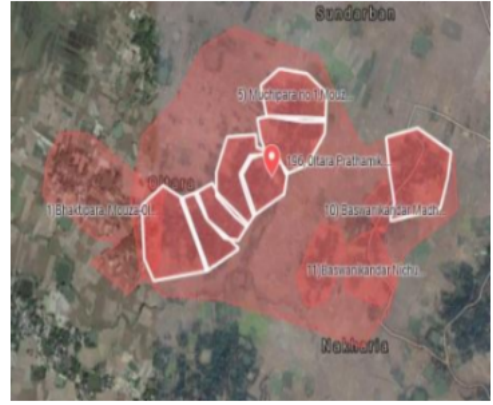

Google Map View