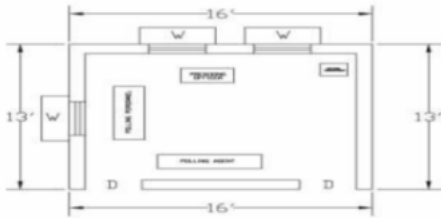

নির্বাচক নিবন্ধন আধিকারিকের স্বাক্ষর

Nazri Naksha

Google Map View

Polling Station Building Front View

Polling Station Front View

Cad View

Key MAP View

বিধানসভা নির্বাচনক্ষেত্রের নং, নাম : 43-হবিবপুর  
ভাগ নং, নাম : 1-বানছাইর পশ্চিম পাড়া,