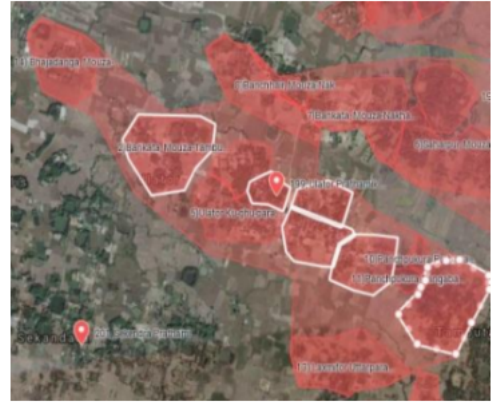

Google Map View