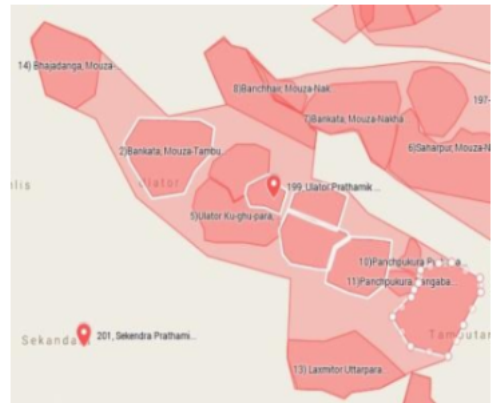

নির্বাচক নিবন্ধন আধিকারিকের স্বাক্ষর

Nazri Naksha

Google Map View

Polling Station Building Front View

Polling Station Front View

Cad View

Key MAP View

বিধানসভা নির্বাচনক্ষেত্রের নং, নাম : 43-হবিবপুর  
ভাগ নং, নাম : 1-বানছাইর পশ্চিম পাড়া,