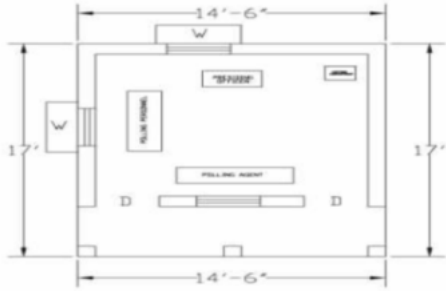

নির্বাচক নিবন্ধন আধিকারিকের স্বাক্ষর

Nazri Naksha

Google Map View

Polling Station Building Front View

Polling Station Front View

Cad View

Key MAP View

বিধানসভা নির্বাচনক্ষেত্রের নং, নাম : 43-হবিবপুর
ভাগ নং, নাম : 1-ধুলাউরী,