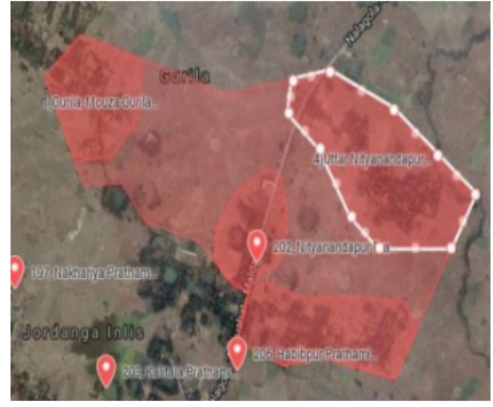

নির্বাচক নিবন্ধন আধিকারিকের স্বাক্ষর

Nazri Naksha

Google Map View

Polling Station Building Front View

Polling Station Front View

Cad View

Key MAP View

বিধানসভা নির্বাচনক্ষেত্রের নং, নাম : 43-হবিবপুর
ভাগ নং, নাম : 1-গুড়িলা,