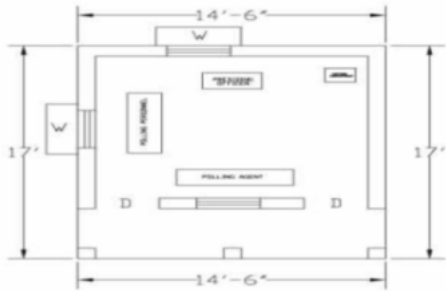

নির্বাচক নিবন্ধন আধিকারিকের স্বাক্ষর

Nazri Naksha

Google Map View

Polling Station Building Front View

Polling Station Front View

Cad View

Key MAP View

বিধানসভা নির্বাচনক্ষেত্রের নং, নাম : 43-হবিবপুর
ভাগ নং, নাম : 1-গুড়িলা,