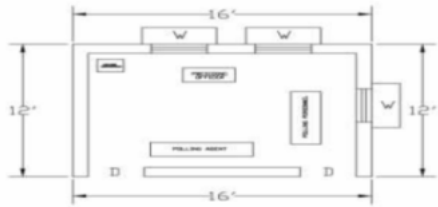

নির্বাচক নিবন্ধন আধিকারিকের স্বাক্ষর

Nazri Naksha

Google Map View

Polling Station Building Front View

Polling Station Front View

Cad View

Key MAP View

1 নাম : সাজ্জলী কিস্কু স্বামীর নাম: জোলা মুর্মু বাড়ির নং : n0077 বয়স : 66 লিঙ্গ : মহিলা	MQQ3573219 ফটো উপলব্ধ	2 নাম : সান্তনা মুর্মু মায়ের নাম: সাজ্জলী কিস্কু বাড়ির নং : n0077 বয়স : 34 লিঙ্গ : মহিলা	YTU1252618 ফটো উপলব্ধ	3 নাম : অমল মুর্মু পিতার নাম: জোলা মুর্মু বাড়ির নং : n0077 বয়স : 53 লিঙ্গ : পুরুষ	MQQ3573227 ফটো উপলব্ধ
4 নাম : জনতি টুডু স্বামীর নাম: অমল মুর্মু বাড়ির নং : n0077 বয়স : 51 লিঙ্গ : মহিলা	MQQ3573235 ফটো উপলব্ধ	5 নাম : বাসন্তী ওড়াও স্বামীর নাম: নির্মল মুরমু বাড়ির নং : 55 বয়স : 33 লিঙ্গ : মহিলা	YTU1369776 ফটো উপলব্ধ	6 নাম : নির্মল মুর্মু পিতার নাম: জোলা মুর্মু বাড়ির নং : 55 বয়স : 40 লিঙ্গ : পুরুষ	YTU0934885 ফটো উপলব্ধ
7 নাম : রাজারাম মুর্মু পিতার নাম: অমল মুর্মু বাড়ির নং : n0077 বয়স : 24 লিঙ্গ : পুরুষ	YTU2044089 ফটো উপলব্ধ	8 নাম : ধনিরাম মুর্মু পিতার নাম: আম্মাল মুর্মু বাড়ির নং : এন0077 বয়স : 21 লিঙ্গ : পুরুষ	YTU2249522 ফটো উপলব্ধ	9 নাম : সুমিতা চড়ে পিতার নাম: পরমেশ চড়ে বাড়ির নং : n0327 বয়স : 24 লিঙ্গ : মহিলা	YTU2044519 ফটো উপলব্ধ
10 নাম : বিটু চৌধুরী পিতার নাম: লক্ষণ চৌধুরী বাড়ির নং : n0106 বয়স : 20 লিঙ্গ : পুরুষ	YTU2295772 ফটো উপলব্ধ	11 নাম : অনীশ চৌধুরী পিতার নাম: গৌতম চৌধুরী বাড়ির নং : n0106 বয়স : 21 লিঙ্গ : পুরুষ	YTU2297513 ফটো উপলব্ধ	12 নাম : জিতনী চৌধুরী স্বামীর নাম: লক্ষণ চৌধুরী বাড়ির নং : n0106 বয়স : 41 লিঙ্গ : মহিলা	MQQ3407053 ফটো উপলব্ধ
13 নাম : মাম্পি সরকার(চৌধুরী) স্বামীর নাম: গোপাল চৌধুরী বাড়ির নং : n0104 বয়স : 30 লিঙ্গ : মহিলা	YTU1686369 ফটো উপলব্ধ	14 নাম : হরেশ্বর সাহা পিতার নাম: দীনবন্ধু সাহা বাড়ির নং : n0104 বয়স : 34 লিঙ্গ : পুরুষ	YTU1160225 ফটো উপলব্ধ	15 নাম : কোকিলা কুমারী সাহা স্বামীর নাম: হরেশ্বর সাহা বাড়ির নং : n0104 বয়স : 27 লিঙ্গ : মহিলা	YTU1774421 ফটো উপলব্ধ
16 নাম : পরমেশ্বর চৌধুরী মায়ের নাম: বুচনী চৌধুরী বাড়ির নং : n0104 বয়স : 41 লিঙ্গ : পুরুষ	MQQ3630951 ফটো উপলব্ধ	17 নাম : গীতা চৌধুরী স্বামীর নাম: সুশান্ত মাহাতো বাড়ির নং : n0426 বয়স : 28 লিঙ্গ : মহিলা	YTU1822196 ফটো উপলব্ধ	18 নাম : সুনিতা চৌধুরী স্বামীর নাম: নেপাল চৌধুরী বাড়ির নং : বয়স : 38 লিঙ্গ : মহিলা	MQQ3407061 ফটো উপলব্ধ
19 নাম : গৌতম চৌধুরী পিতার নাম: জগন্নাথ চৌধুরী বাড়ির নং : n0106 বয়স : 51 লিঙ্গ : পুরুষ	YTU2044808 ফটো উপলব্ধ	20 নাম : নেপাল চৌধুরী পিতার নাম: বাবুলাল চৌধুরী বাড়ির নং : n0104 বয়স : 43 লিঙ্গ : পুরুষ	MQQ2914174 ফটো উপলব্ধ	21 নাম : গোপাল চৌধুরী পিতার নাম: বাবুলাল চৌধুরী বাড়ির নং : n0104 বয়স : 40 লিঙ্গ : পুরুষ	MQQ1471986 ফটো উপলব্ধ
22 নাম : সুকুমার চৌধুরী পিতার নাম: বাবুলাল চৌধুরী বাড়ির নং : n0104 বয়স : 38 লিঙ্গ : পুরুষ	YTU0724534 ফটো উপলব্ধ	23 নাম : পলি চৌধুরী স্বামীর নাম: পরমেশ্বর চৌধুরী বাড়ির নং : n0104 বয়স : 39 লিঙ্গ : মহিলা	YTU0724542 ফটো উপলব্ধ	24 নাম : ছবিলাল সাহা পিতার নাম: পঞ্চানন সাহা বাড়ির নং : n0104 বয়স : 34 লিঙ্গ : পুরুষ	YTU1059500 ফটো উপলব্ধ
25 নাম : লক্ষণ চৌধুরী পিতার নাম: জগন্নাথ চৌধুরী বাড়ির নং : n0106 বয়স : 63 লিঙ্গ : পুরুষ	WB/07/039/501008 ফটো উপলব্ধ	26 নাম : সাধনা ঘোষ চৌধুরী স্বামীর নাম: গৌতম চৌধুরী বাড়ির নং : n0106 বয়স : 46 লিঙ্গ : মহিলা	MQQ3302932 ফটো উপলব্ধ	27 নাম : সুদিপ দাস পিতার নাম: শৈলেন দাস বাড়ির নং : রাইসমিল হাট বয়স : 33 লিঙ্গ : পুরুষ	YTU1336056 ফটো উপলব্ধ
28 নাম : অম্মা সাহা স্বামীর নাম: ছবিলাল সাহা বাড়ির নং : এন0104 বয়স : 23 লিঙ্গ : মহিলা	YTU2249894 ফটো উপলব্ধ	29 নাম : ঠাকুর টুডু পিতার নাম: কালু টুডু বাড়ির নং : এন0098 বয়স : 59 লিঙ্গ : পুরুষ	WB/07/039/501018 ফটো উপলব্ধ	30 নাম : ছবি বাসকে স্বামীর নাম: ঠাকুর টুডু বাড়ির নং : n0098 বয়স : 56 লিঙ্গ : মহিলা	WB/07/039/501019 ফটো উপলব্ধ