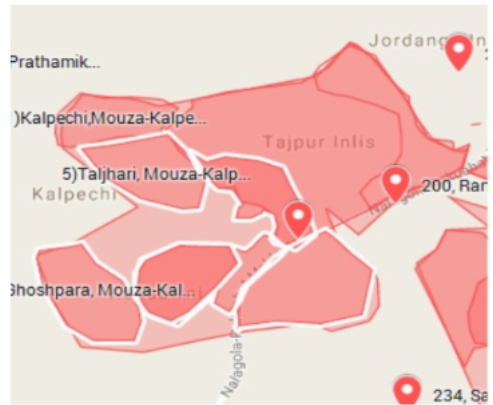

নির্বাচক নিবন্ধন আধিকারিকের স্বাক্ষর

Nazri Naksha

Google Map View

Polling Station Building Front View

Polling Station Front View

Cad View

Key MAP View

1 নাম : সাজ্জলী কিস্কু স্বামীর নাম: জোলা মুর্মু বাড়ির নং : n0077 বয়স : 66 লিঙ্গ : মহিলা	MQQ3573219 ফটো উপলব্ধ	2 নাম : সান্তনা মুর্মু মায়ের নাম: সাজ্জলী কিস্কু বাড়ির নং : n0077 বয়স : 34 লিঙ্গ : মহিলা	YTU1252618 ফটো উপলব্ধ	3 নাম : অমল মুর্মু পিতার নাম: জোলা মুর্মু বাড়ির নং : n0077 বয়স : 53 লিঙ্গ : পুরুষ	MQQ3573227 ফটো উপলব্ধ
4 নাম : জনতি টুডু স্বামীর নাম: অমল মুর্মু বাড়ির নং : n0077 বয়স : 51 লিঙ্গ : মহিলা	MQQ3573235 ফটো উপলব্ধ	5 নাম : বাসন্তী ওড়াও স্বামীর নাম: নির্মল মুরমু বাড়ির নং : 55 বয়স : 33 লিঙ্গ : মহিলা	YTU1369776 ফটো উপলব্ধ	6 নাম : নির্মল মুর্মু পিতার নাম: জোলা মুর্মু বাড়ির নং : 55 বয়স : 40 লিঙ্গ : পুরুষ	YTU0934885 ফটো উপলব্ধ
7 নাম : রাজারাম মুর্মু পিতার নাম: অমল মুর্মু বাড়ির নং : n0077 বয়স : 24 লিঙ্গ : পুরুষ	YTU2044089 ফটো উপলব্ধ	8 নাম : ধনিরাম মুর্মু পিতার নাম: আম্মাল মুর্মু বাড়ির নং : এন0077 বয়স : 21 লিঙ্গ : পুরুষ	YTU2249522 ফটো উপলব্ধ	9 নাম : সুমিতা চড়ে পিতার নাম: পরমেশ চড়ে বাড়ির নং : n0327 বয়স : 24 লিঙ্গ : মহিলা	YTU2044519 ফটো উপলব্ধ
10 নাম : বিটু চৌধুরী পিতার নাম: লক্ষণ চৌধুরী বাড়ির নং : n0106 বয়স : 20 লিঙ্গ : পুরুষ	YTU2295772 ফটো উপলব্ধ	11 নাম : অনীশ চৌধুরী পিতার নাম: গৌতম চৌধুরী বাড়ির নং : n0106 বয়স : 21 লিঙ্গ : পুরুষ	YTU2297513 ফটো উপলব্ধ	12 নাম : জিতনী চৌধুরী স্বামীর নাম: লক্ষণ চৌধুরী বাড়ির নং : n0106 বয়স : 41 লিঙ্গ : মহিলা	MQQ3407053 ফটো উপলব্ধ
13 নাম : মাম্পি সরকার(চৌধুরী) স্বামীর নাম: গোপাল চৌধুরী বাড়ির নং : n0104 বয়স : 30 লিঙ্গ : মহিলা	YTU1686369 ফটো উপলব্ধ	14 নাম : হরেশ্বর সাহা পিতার নাম: দীনবন্ধু সাহা বাড়ির নং : n0104 বয়স : 34 লিঙ্গ : পুরুষ	YTU1160225 ফটো উপলব্ধ	15 নাম : কোকিলা কুমারী সাহা স্বামীর নাম: হরেশ্বর সাহা বাড়ির নং : n0104 বয়স : 27 লিঙ্গ : মহিলা	YTU1774421 ফটো উপলব্ধ
16 নাম : পরমেশ্বর চৌধুরী মায়ের নাম: বুচনী চৌধুরী বাড়ির নং : n0104 বয়স : 41 লিঙ্গ : পুরুষ	MQQ3630951 ফটো উপলব্ধ	17 নাম : গীতা চৌধুরী স্বামীর নাম: সুশান্ত মাহাতো বাড়ির নং : n0426 বয়স : 28 লিঙ্গ : মহিলা	YTU1822196 ফটো উপলব্ধ	18 নাম : সুনিতা চৌধুরী স্বামীর নাম: নেপাল চৌধুরী বাড়ির নং : বয়স : 38 লিঙ্গ : মহিলা	MQQ3407061 ফটো উপলব্ধ
19 নাম : গৌতম চৌধুরী পিতার নাম: জগন্নাথ চৌধুরী বাড়ির নং : n0106 বয়স : 51 লিঙ্গ : পুরুষ	YTU2044808 ফটো উপলব্ধ	20 নাম : নেপাল চৌধুরী পিতার নাম: বাবুলাল চৌধুরী বাড়ির নং : n0104 বয়স : 43 লিঙ্গ : পুরুষ	MQQ2914174 ফটো উপলব্ধ	21 নাম : গোপাল চৌধুরী পিতার নাম: বাবুলাল চৌধুরী বাড়ির নং : n0104 বয়স : 40 লিঙ্গ : পুরুষ	MQQ1471986 ফটো উপলব্ধ
22 নাম : সুকুমার চৌধুরী পিতার নাম: বাবুলাল চৌধুরী বাড়ির নং : n0104 বয়স : 38 লিঙ্গ : পুরুষ	YTU0724534 ফটো উপলব্ধ	23 নাম : পলি চৌধুরী স্বামীর নাম: পরমেশ্বর চৌধুরী বাড়ির নং : n0104 বয়স : 39 লিঙ্গ : মহিলা	YTU0724542 ফটো উপলব্ধ	24 নাম : ছবিলাল সাহা পিতার নাম: পঞ্চানন সাহা বাড়ির নং : n0104 বয়স : 34 লিঙ্গ : পুরুষ	YTU1059500 ফটো উপলব্ধ
25 নাম : লক্ষণ চৌধুরী পিতার নাম: জগন্নাথ চৌধুরী বাড়ির নং : n0106 বয়স : 63 লিঙ্গ : পুরুষ	WB/07/039/501008 ফটো উপলব্ধ	26 নাম : সাধনা ঘোষ চৌধুরী স্বামীর নাম: গৌতম চৌধুরী বাড়ির নং : n0106 বয়স : 46 লিঙ্গ : মহিলা	MQQ3302932 ফটো উপলব্ধ	27 নাম : সুদিপ দাস পিতার নাম: শৈলেন দাস বাড়ির নং : রাইসমিল হাট বয়স : 33 লিঙ্গ : পুরুষ	YTU1336056 ফটো উপলব্ধ
28 নাম : অম্মা সাহা স্বামীর নাম: ছবিলাল সাহা বাড়ির নং : এন0104 বয়স : 23 লিঙ্গ : মহিলা	YTU2249894 ফটো উপলব্ধ	29 নাম : ঠাকুর টুডু পিতার নাম: কালু টুডু বাড়ির নং : এন0098 বয়স : 59 লিঙ্গ : পুরুষ	WB/07/039/501018 ফটো উপলব্ধ	30 নাম : ছবি বাসকে স্বামীর নাম: ঠাকুর টুডু বাড়ির নং : n0098 বয়স : 56 লিঙ্গ : মহিলা	WB/07/039/501019 ফটো উপলব্ধ