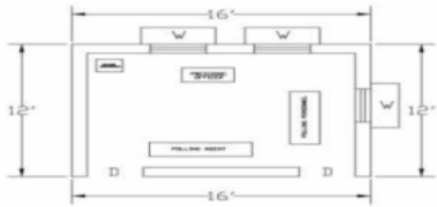

নির্বাচক নিবন্ধন আধিকারিকের স্বাক্ষর

Nazri Naksha

Google Map View

Polling Station Building Front View

Polling Station Front View

Cad View

Key MAP View

বিধানসভা নির্বাচনক্ষেত্রের নং, নাম : 43-হবিবপুর
ভাগ নং, নাম : 1-কালপেটা,